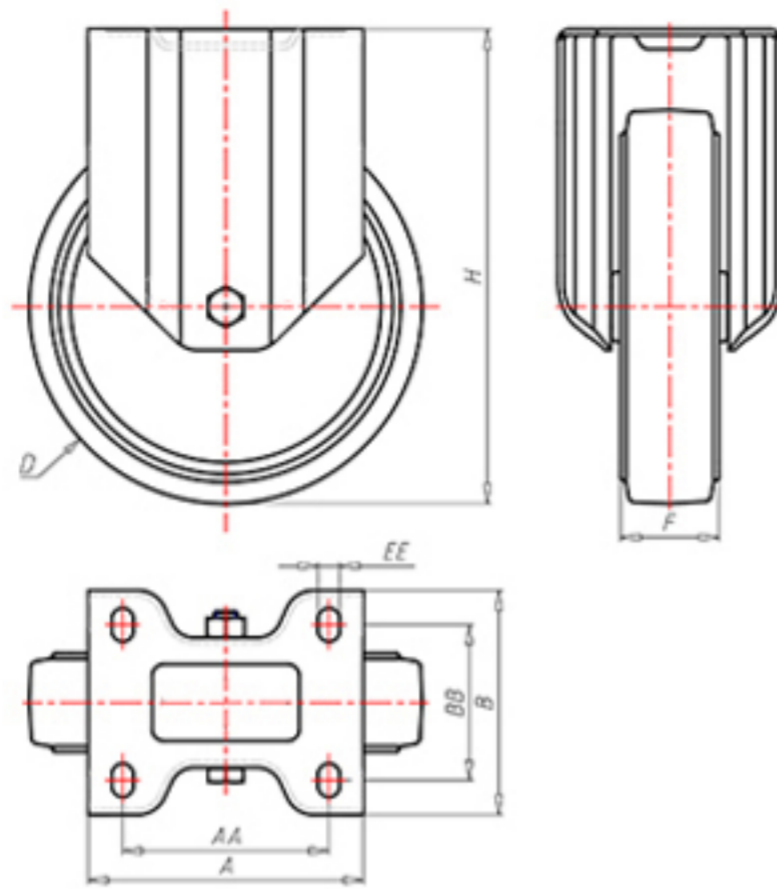

72 Shore A
 +80°C
 -40°C

	D	100
	F	33
	H	128
	AxB	100x85
	AAxBB	80x60
	EE	9
	LC	180

Código para rueda con buje liso

ACFZ10045

Código para rueda con rodamiento de rodillos

ACFZ10045R