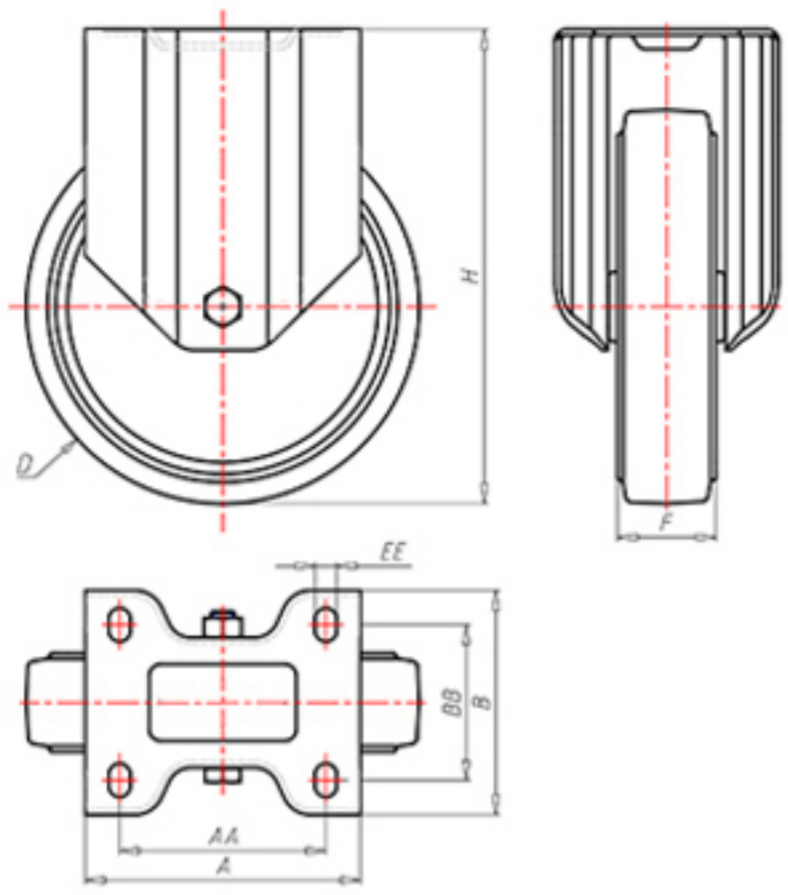

72 Shore A  
 +80°C  
 -40°C

	D	125
	F	35
	H	155
	AxB	100x85
	AAxBB	80x60
	EE	9
	LC	210

Código para rueda con buje liso

**ACFZ12545**

Código para rueda con rodamiento de rodillos

**ACFZ12545R**