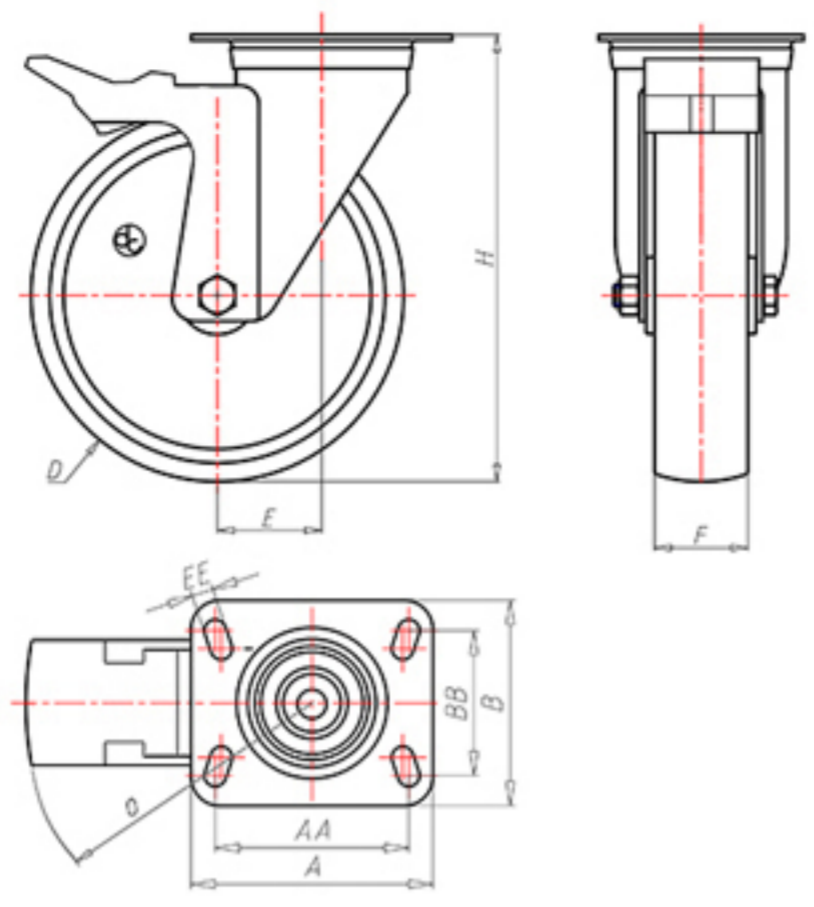

72 Shore A  
+80°C  
-40°C

	D	100
	F	33
	H	128
	AxB	100x85
	AAxBB	80x60
	EE	9
	E	42
	O	124
	LC	180

Código para rueda con buje liso

**ACGX10045PFA**

Código para rueda con rodamiento de rodillos Inox

**ACGX10045PRXFA**