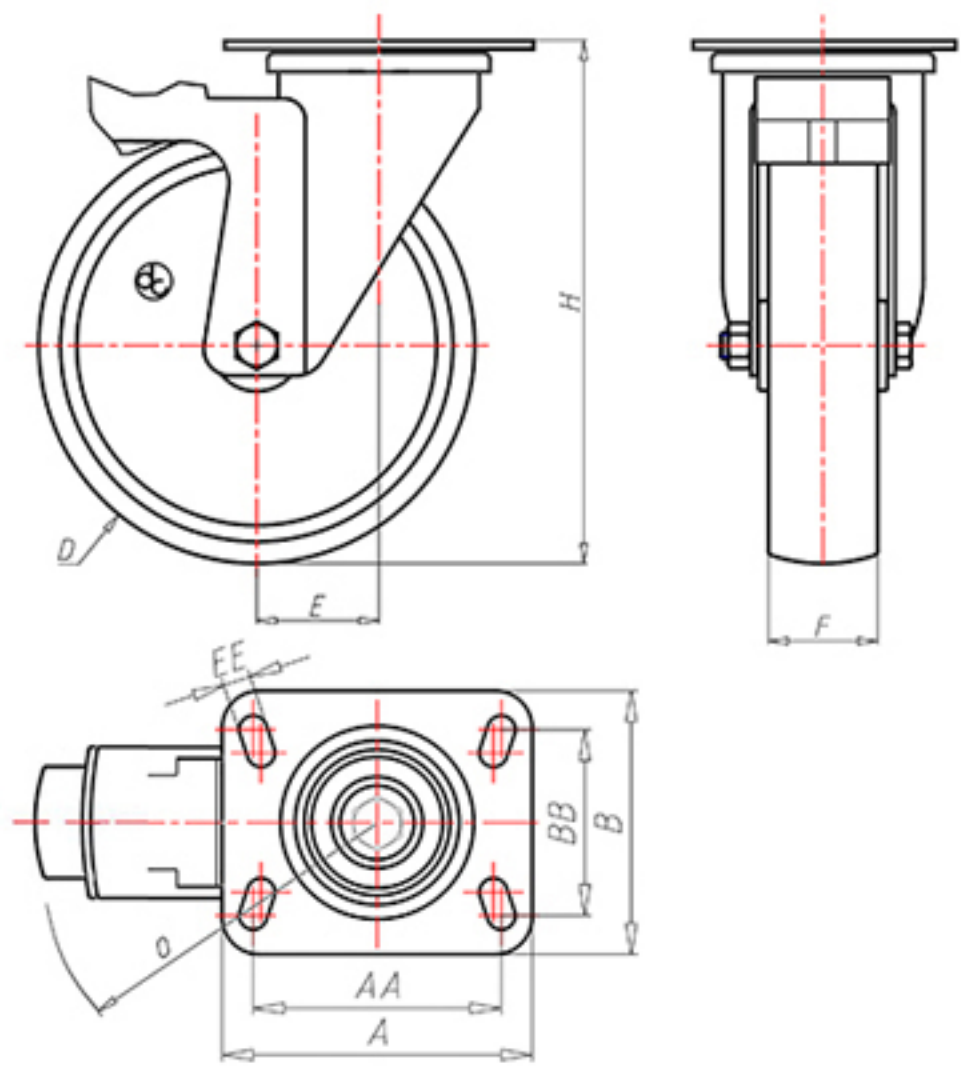

72 Shore A  
+80°C  
-40°C

	D	100
	F	33
	H	128
	AxB	100x85
	AAxBB	80x60
	EE	9
	E	42
	O	104
	LC	180

Código para rueda con buje liso

**ACGX10045PFS**

Código para rueda con rodamiento de rodillos Inox

**ACGX10045PRXFS**