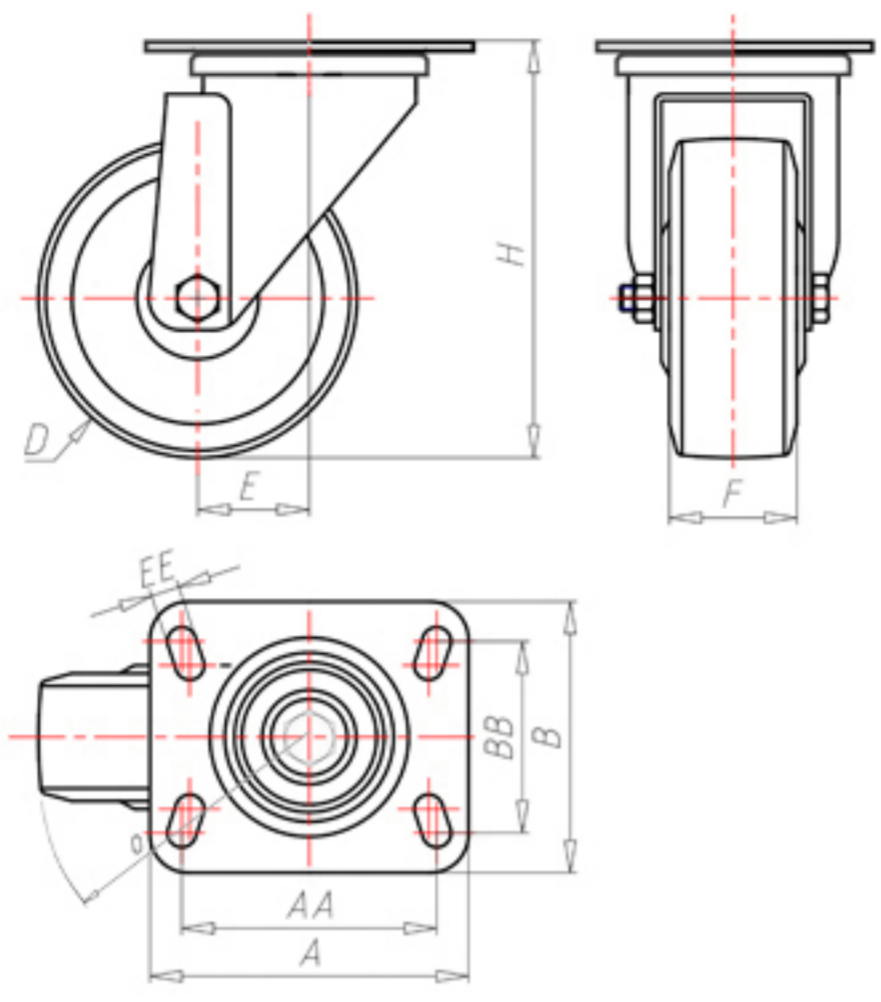

72 Shore A
+80°C
-40°C

	D	125
	F	35
	H	158
	AxB	100x85
	AAxBB	80x60
	EE	9
	E	44
	O	107
	LC	210

Código para rueda con buje liso

ACGX12545P

Código para rueda con rodamiento de rodillos Inox

ACGX12545PRX