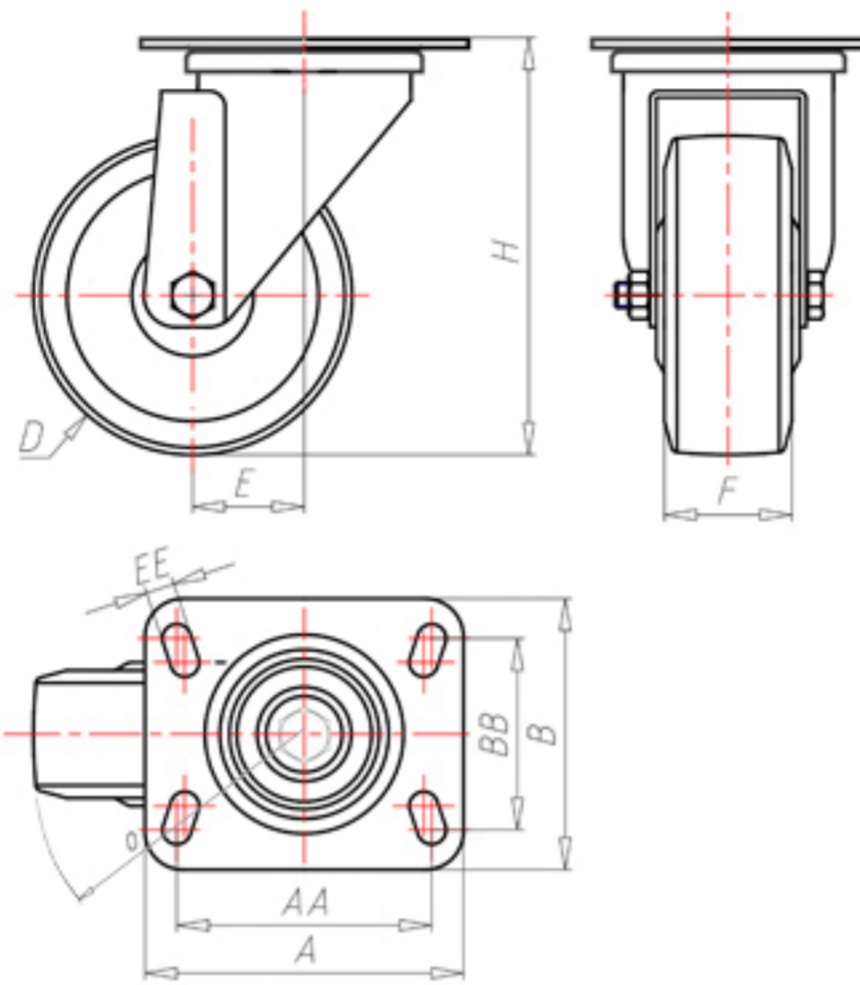

72 Shore A
 +80°C
 -40°C

	D	100
	F	33
	H	131
	AxB	100x85
	AAxBB	80x60
	EE	9
	E	42
	O	92
	LC	180

Código para rueda con buje liso

ACGZ10045P

Código para rueda con rodamiento de rodillos

ACGZ10045PR