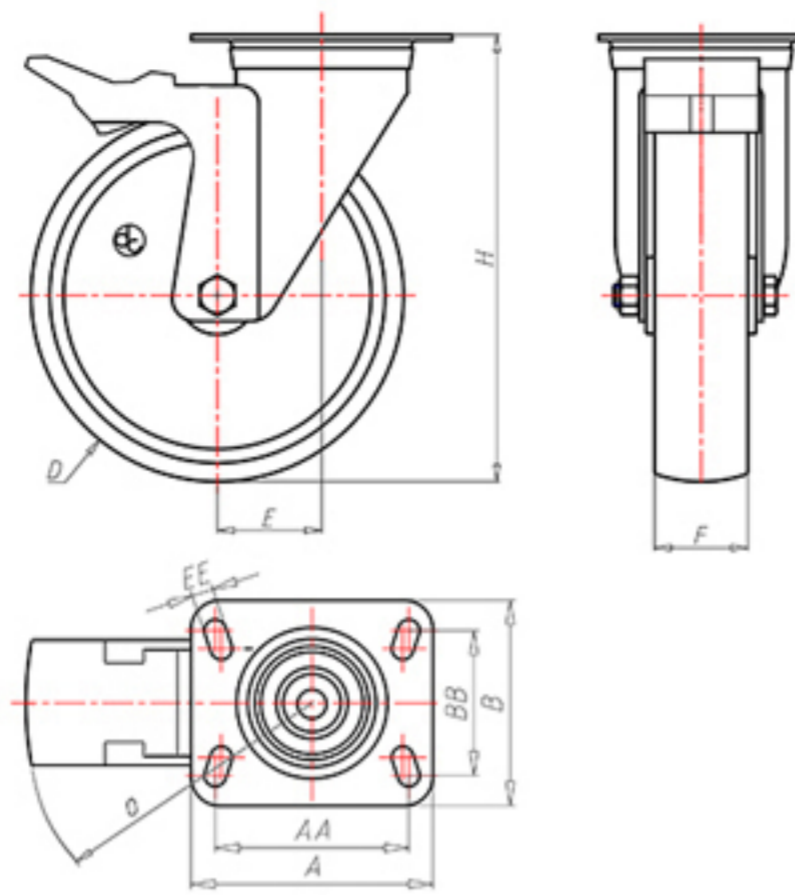

72 Shore A  
 +80°C  
 -40°C

	D	100
	F	33
	H	128
	AxB	100x85
	AAxBB	80x60
	EE	9
	E	42
	O	124
	LC	180

Código para rueda con buje liso

**ACGZ10045PFA**

Código para rueda con rodamiento de rodillos

**ACGZ10045PRFA**