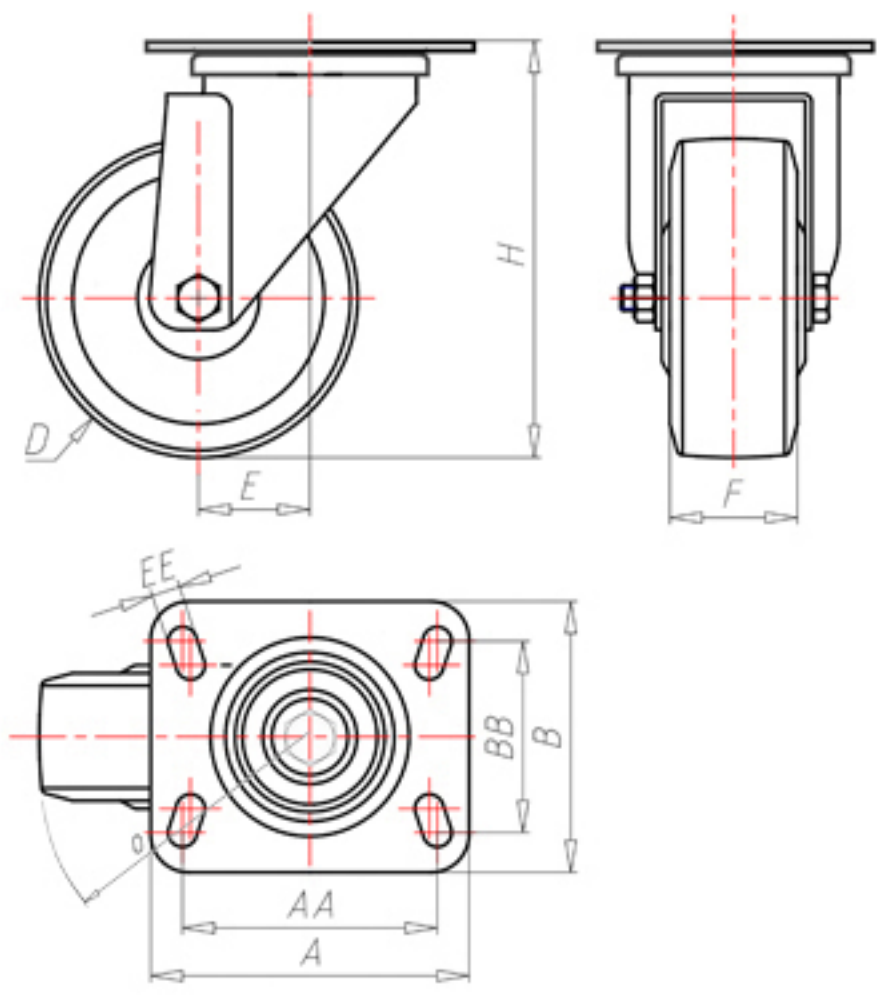

72 Shore A
 +80°C
 -40°C

	D	125
	F	35
	H	158
	AxB	100x85
	AAxBB	80x60
	EE	9
	E	44
	O	107
	LC	210

Código para rueda con buje liso

ACGZ12545P

Código para rueda con rodamiento de rodillos

ACGZ12545PR