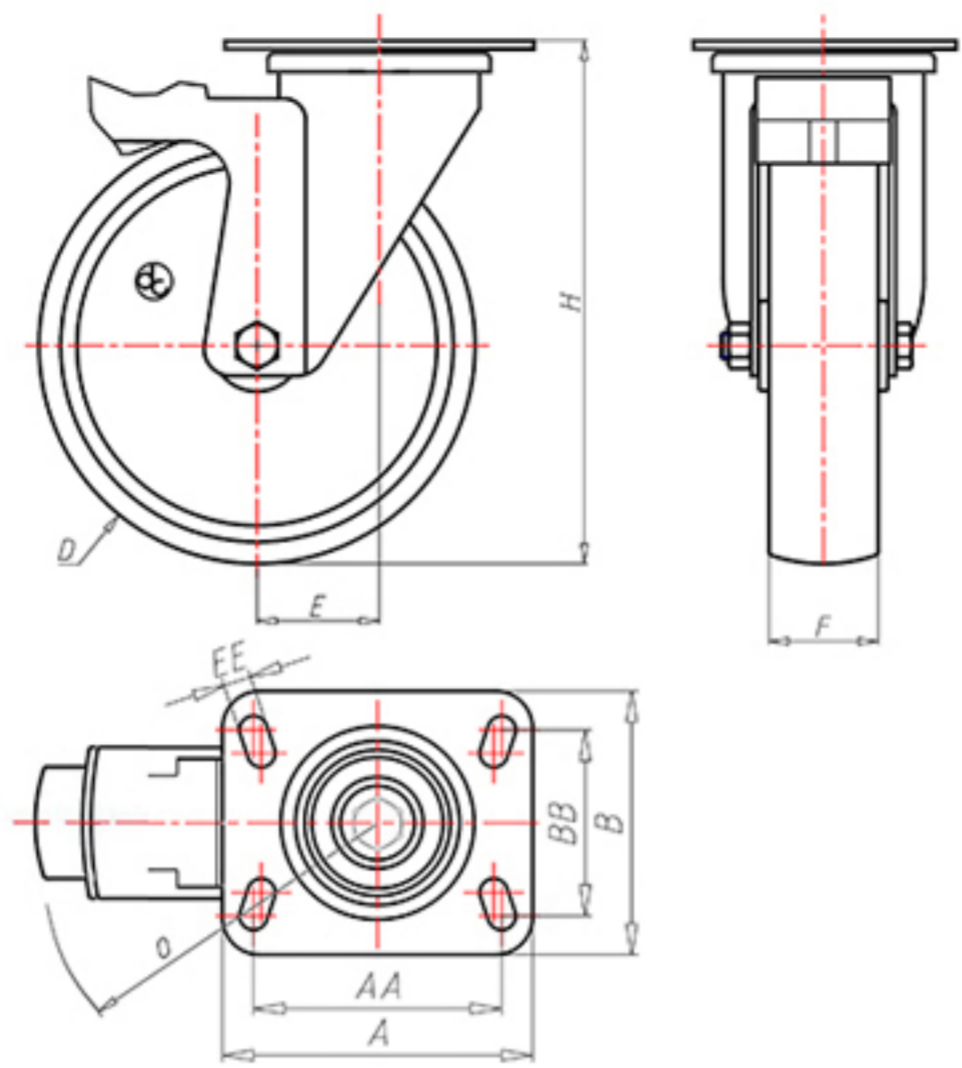

72 Shore A
 +80°C
 -40°C

	D	125
	F	35
	H	158
	AxB	100x85
	AAxBB	80x60
	EE	9
	E	44
	O	104
	LC	210

Código para rueda con buje liso

XSGZ12545PFS

Código para rueda con rodamiento de rodillos

XSGZ12545PRFS