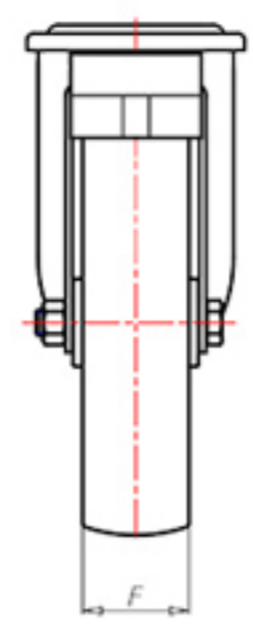

72 Shore A  
+80°C  
-40°C

	D	125
	F	35
	H	155
	G	Ø 77
	C	Ø 12
	E	44
	O	124
	LC	230

Código para rueda con buje liso

**ACPX12545FA**

Código para rueda con rodamiento de rodillos Inox

**ACPX12545RXFA**