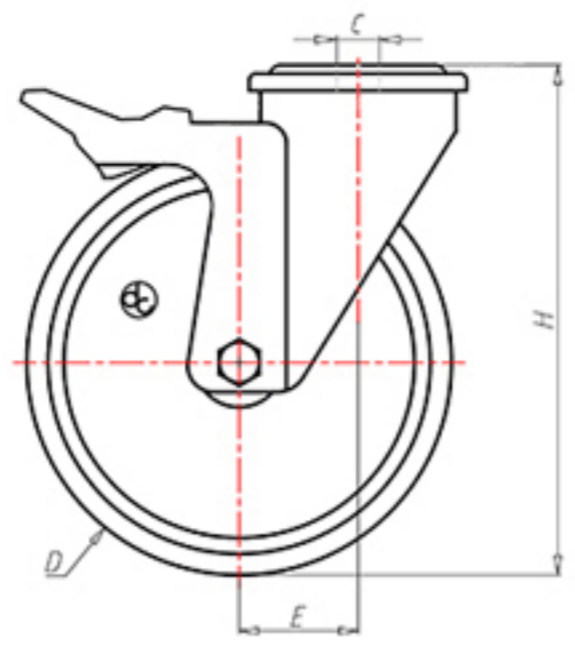

72 Shore A  
+80°C  
-40°C

	D	125
	F	35
	H	155
	G	Ø 77
	C	Ø 12
	E	44
	O	124
	LC	230

Código para rueda con buje liso

**ACPX12545FA**

Código para rueda con rodamiento de rodillos Inox

**ACPX12545RXFA**