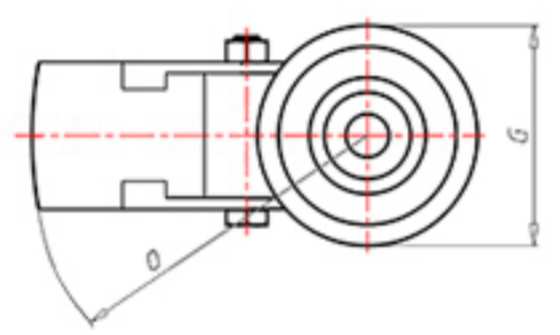

72 Shore A  
+80°C  
-40°C

	D	125
	F	35
	H	155
	G	Ø 77
	C	Ø 12
	E	44
	O	124
	LC	230

Código para rueda con buje liso

**ACPX12545FA**

Código para rueda con rodamiento de rodillos Inox

**ACPX12545RXFA**