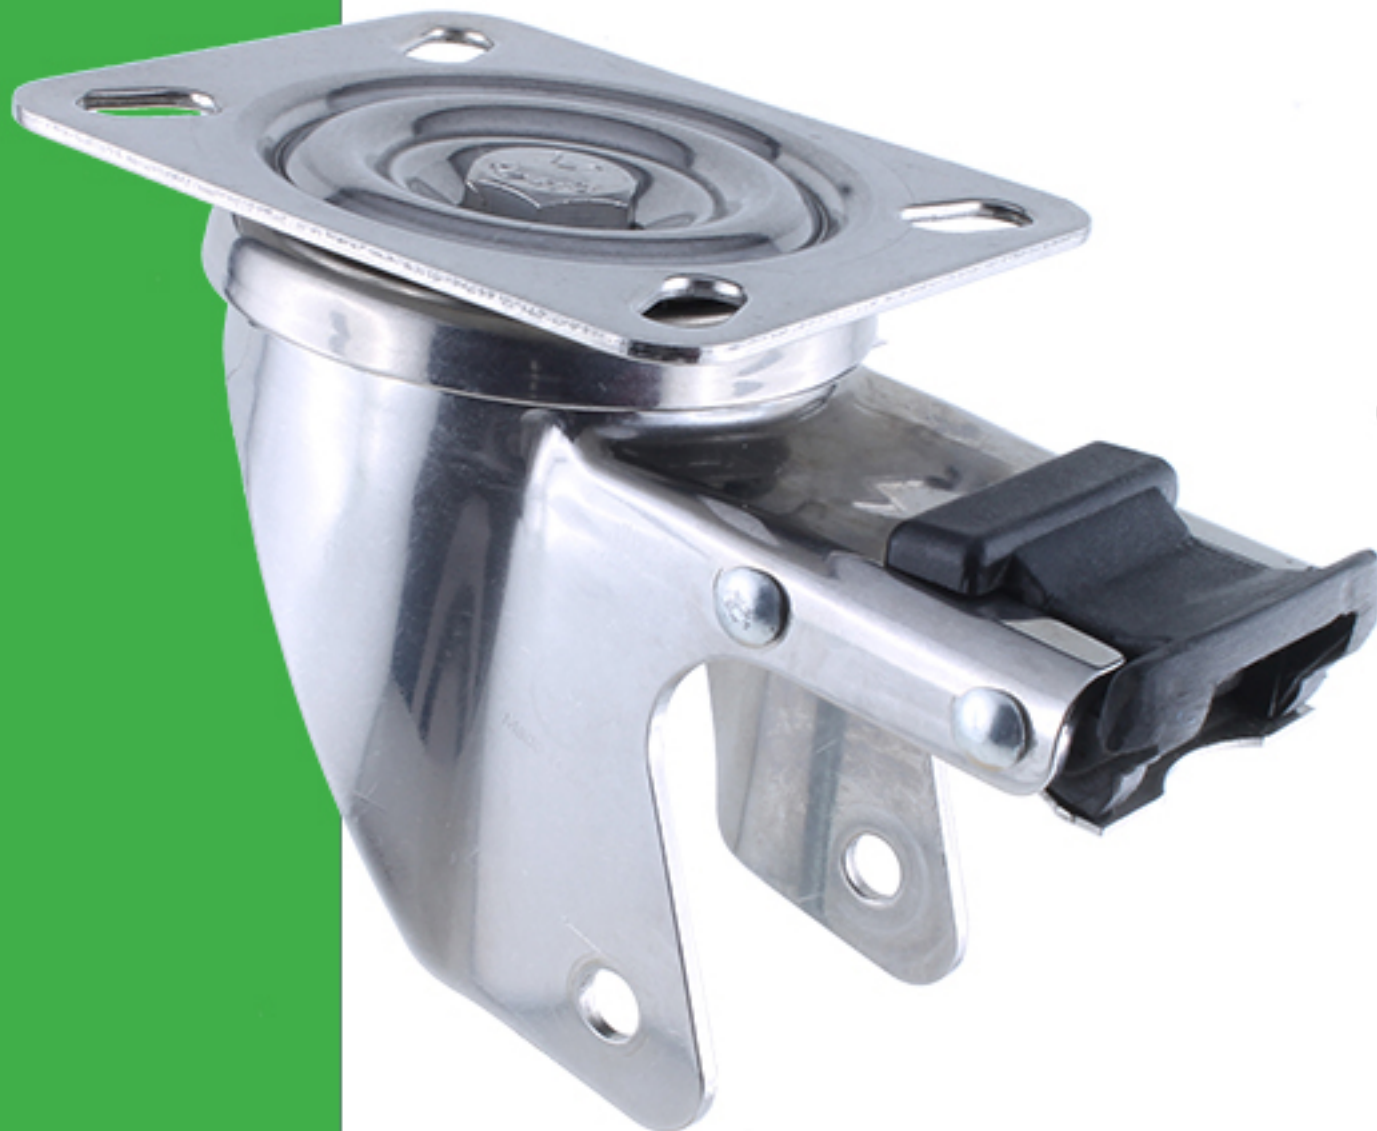

	100
	F 41
	AxB 100x85
	AAxBB 80x60
	EE 9
	E 42
	LC 260

Código para soporte estándar y de alta / baja temperatura

**GX10040PFS**