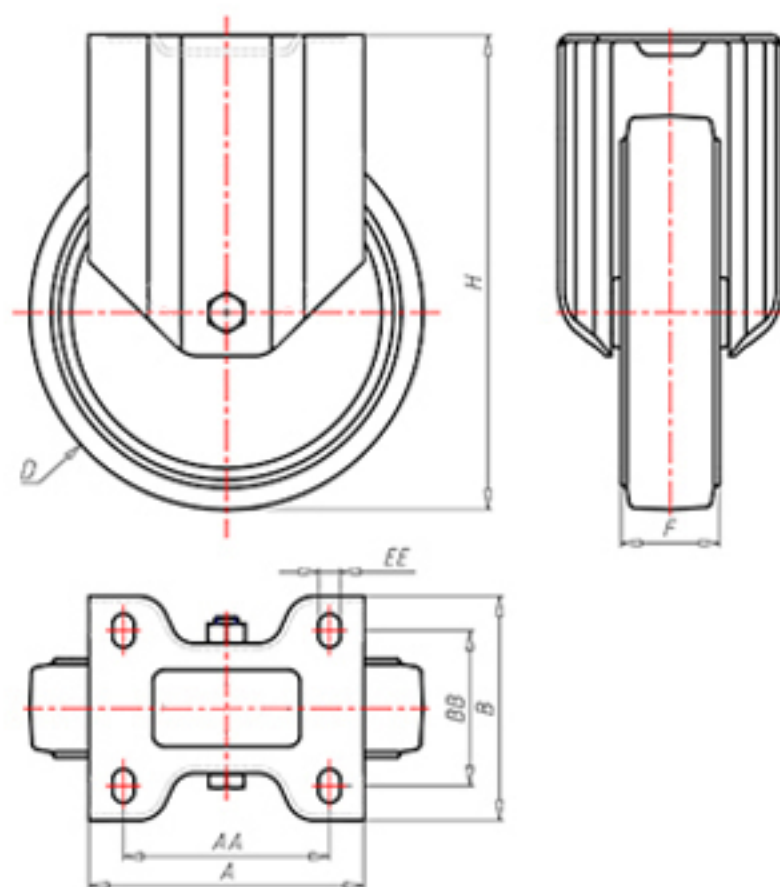

+150°C
-40°C

	D	125
	F	40
	H	155
	AxB	100x85
	AAxBB	80x60
	EE	9
	LC	260

Código para rueda con buje liso

LFX12545

Código para rueda con casquillo revestido en HQS

LFX12545BR

Código para rueda con doble casquillo autolubricante BT

-

Código para rueda con doble rodamiento de bolas HT

-