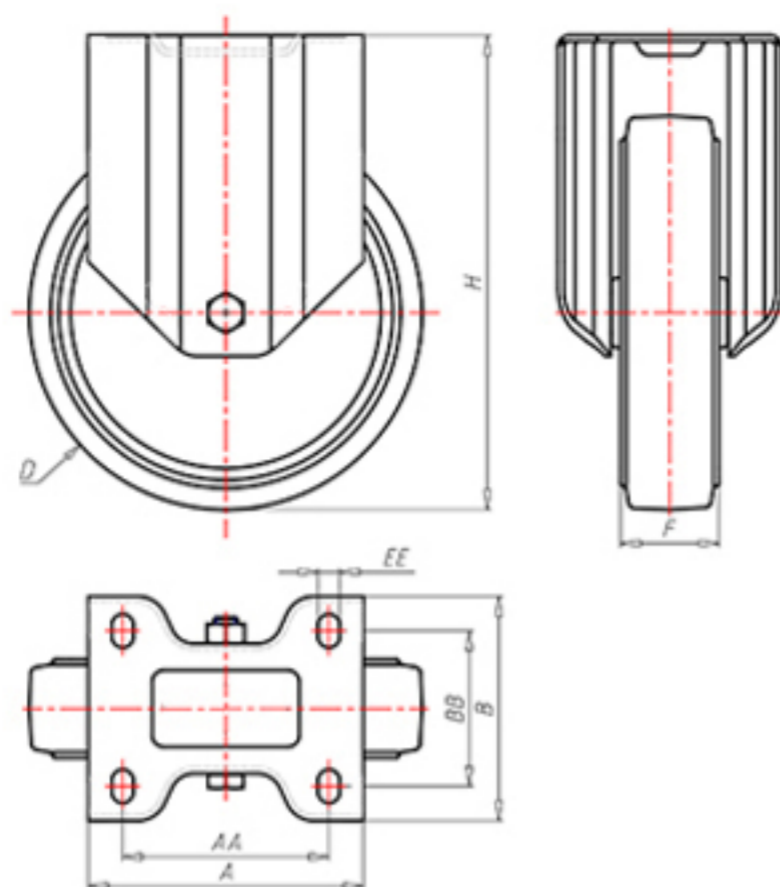

**DITHERM
MTW**

+300°C
-40°C

INOX

	D	125
	F	40
	H	155
	AxB	100x85
	AAxBB	80x60
	EE	9
	LC	250

Código para rueda con buje liso

MFX12545

Código para rueda con casquillo revestido en HQS

MFX12545BR

Código para rueda con doble casquillo autolubricante BT

MFX12545BT

Código para rueda con doble rodamiento de bolas HT

-

Código para rueda con doble casquillo de bronce sinterizado

-