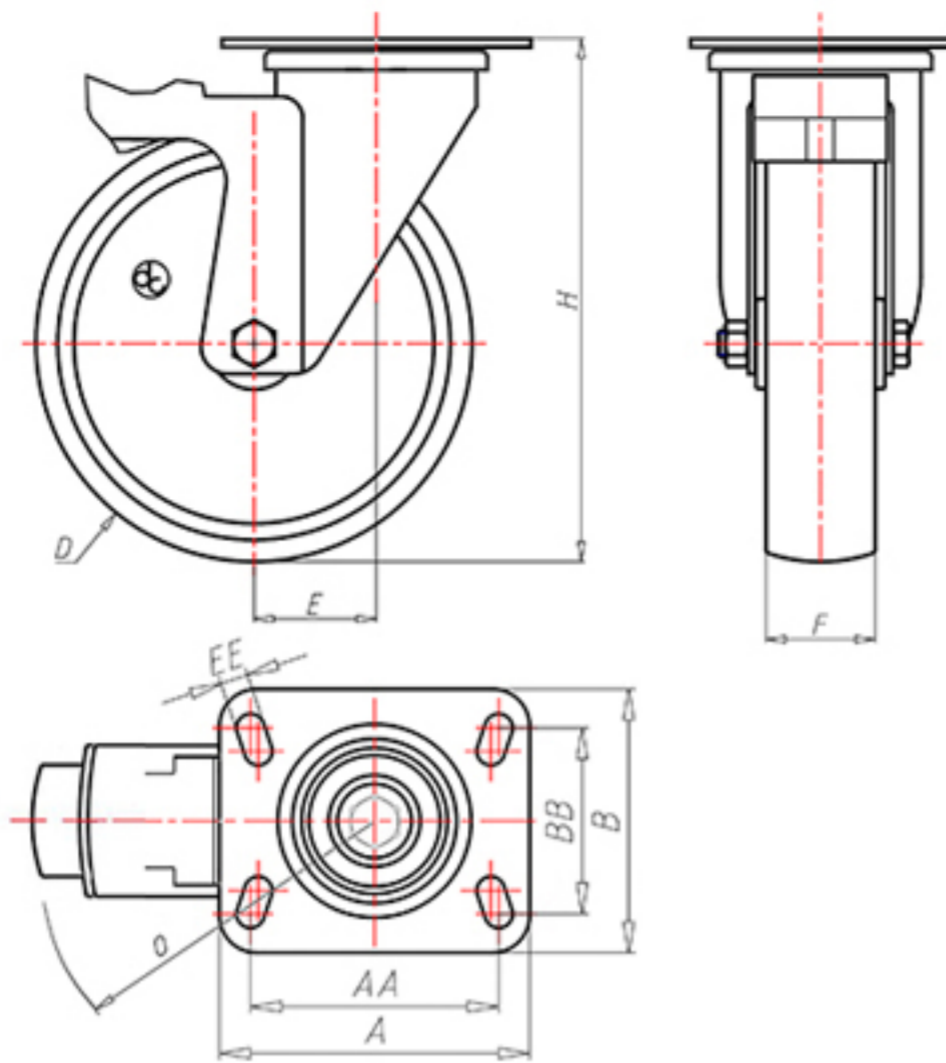

**DITHERM  
MTW**

+300°C  
-40°C

	D	100
	F	35
	H	131
	AxB	100x85
	AAxBB	80x60
	EE	9
	E	42
	O	124
	LC	210

Código para rueda con buje liso

**MGZ100PFS**

Código para rueda con casquillo revestido en HQS

**MGZ100PBRFS**

Código para rueda con doble casquillo autolubricante BT

**MGZ100PBTFS**

Código para rueda con doble rodamiento de bolas HT

**MGZ100PCFS**

Código para rueda con doble casquillo de bronce sinterizado

-