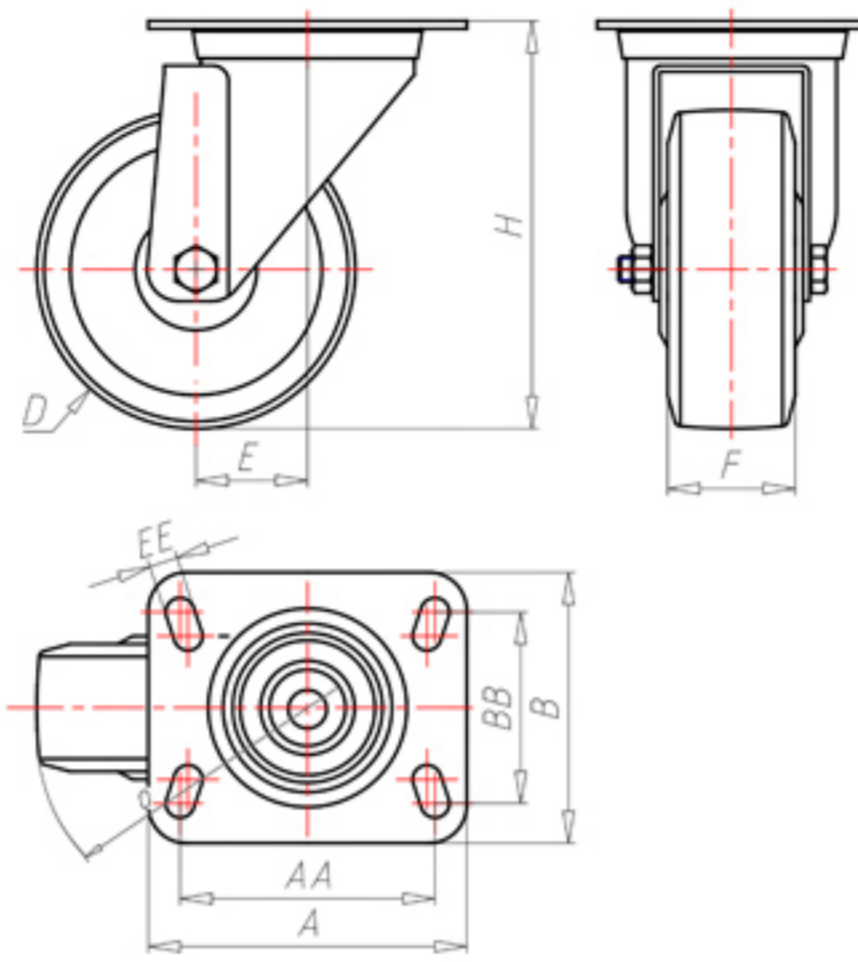

**DITHERM  
MTW**

+300°C  
-40°C

	D	200
	F	50
	H	232
	AxB	135x110
	AAxBB	105x80
	EE	11
	E	56
	O	152
	LC	400

Código para rueda con buje liso

**MGZ200**

Código para rueda con casquillo revestido en HQS

-

Código para rueda con doble casquillo autolubricante BT

-

Código para rueda con doble rodamiento de bolas HT

-

Código para rueda con doble casquillo de bronce sinterizado

**MGZ200BS**