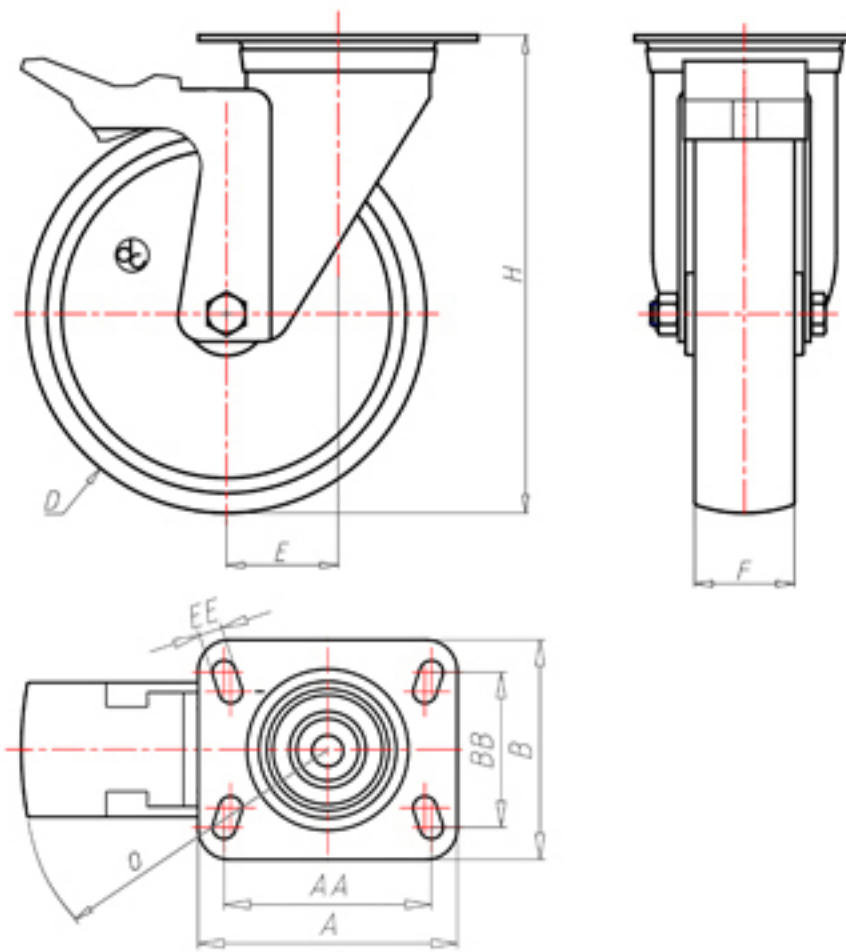

**DITHERM  
MTW**

+300°C  
-40°C

	D	200
	F	50
	H	232
	AxB	135x110
	AAxBB	105x80
	EE	11
	E	56
	O	167
	LC	400

Código para rueda con buje liso

**MGZ200FA**

Código para rueda con casquillo revestido en HQS

-

Código para rueda con doble casquillo autolubricante BT

-

Código para rueda con doble rodamiento de bolas HT

-

Código para rueda con doble casquillo de bronce sinterizado

**MGZ200BSFA**