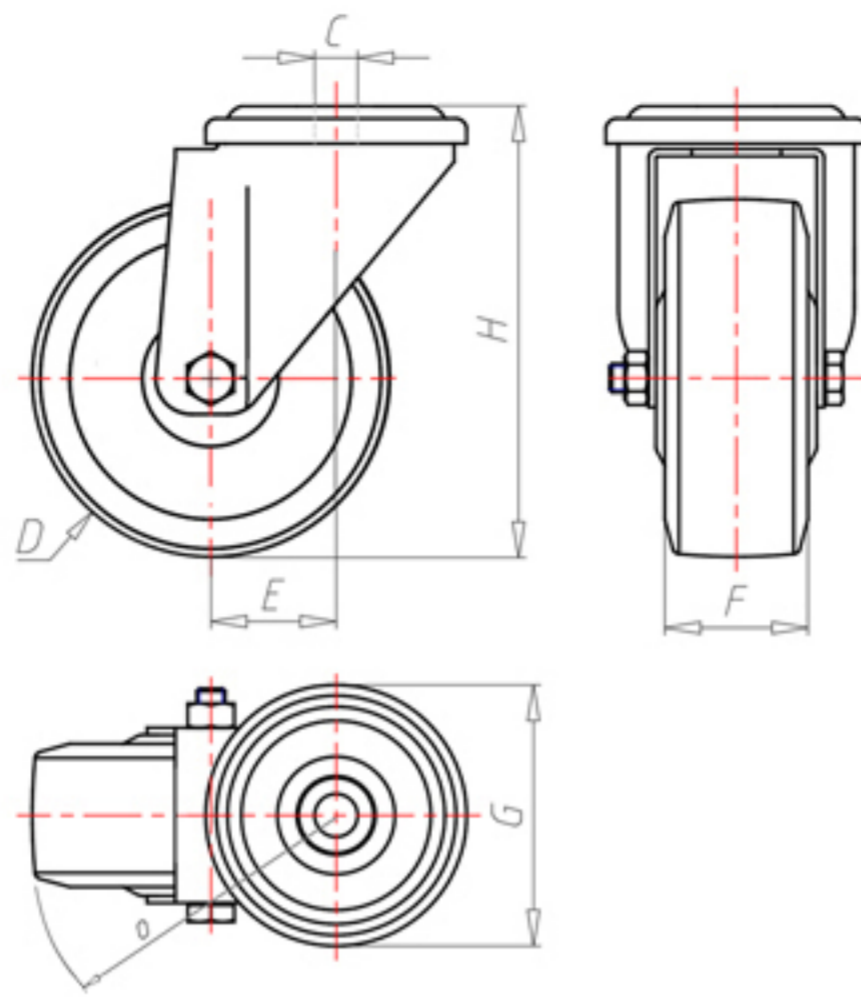

**DITHERM
MTW**

+300°C
-40°C

INOX

	D	125
	F	40
	H	155
	G	Ø 77
	C	Ø 12
	E	44
	O	107
	LC	230

Código para rueda con buje liso

MPX12545

Código para rueda con casquillo revestido en HQS

MPX12545BR

Código para rueda con doble casquillo autolubricante BT

MPX12545BT

Código para rueda con doble rodamiento de bolas HT

-

Código para rueda con doble casquillo de bronce sinterizado

-