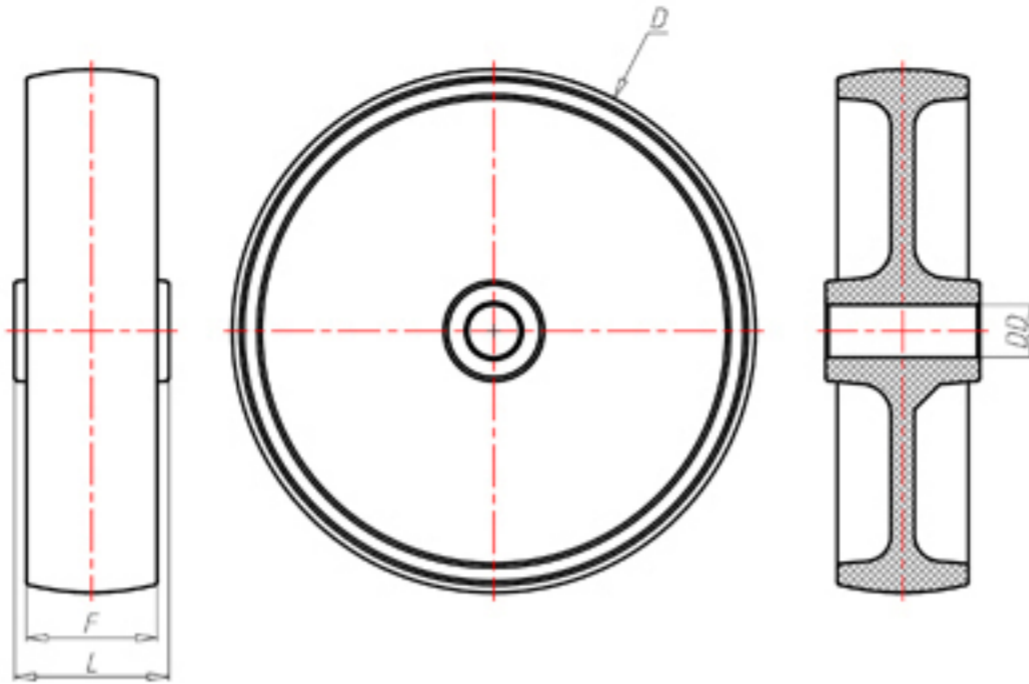

**DITHERM
MTW**

+300°C
-40°C

	D	150
	F	45
	L	58
	DD	Ø 20
	LC	300

Código para rueda con buje liso

-

Código para rueda con casquillo revestido en HQS

-

Código para rueda con doble casquillo autolubricante BT

-

Código para rueda con doble rodamiento de bolas HT

-

Código para rueda con doble casquillo de bronce sinterizado

MTW150BS