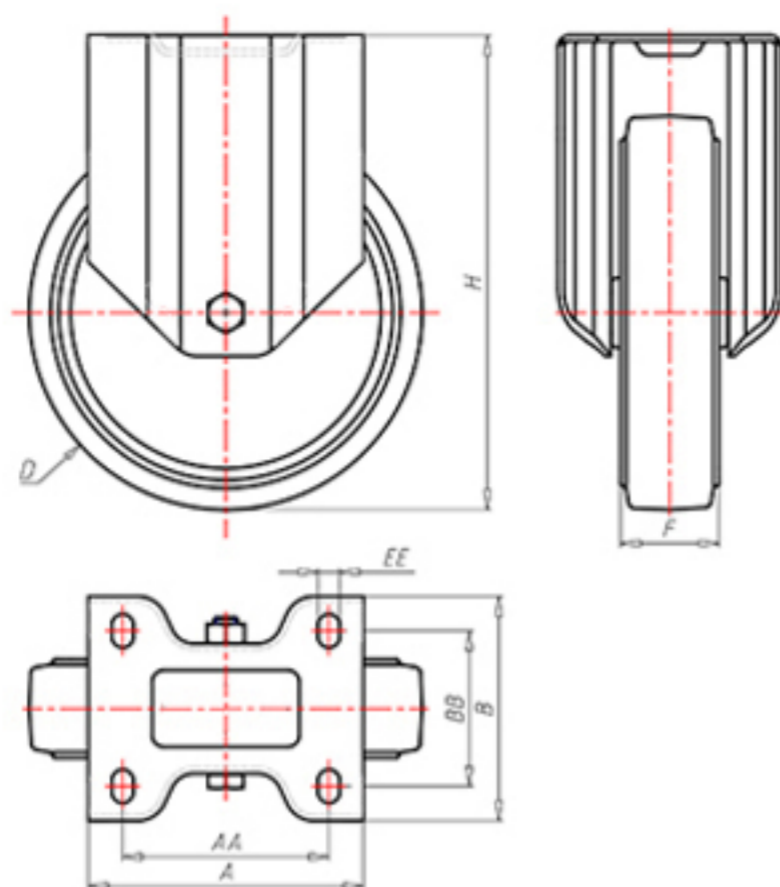

POLY-D

70 Shore D  
+90°C  
-40°C

INOX

	D	100
	F	33
	H	128
	AxB	100x85
	AAxBB	80x60
	EE	9
	B	
	B	
	LC	250

Código para rueda con buje liso

NYFX10040

Código para rueda con cojinete de rodillos

-

Código para rueda con cojinete de rodillos Inox

NYFX10040RX