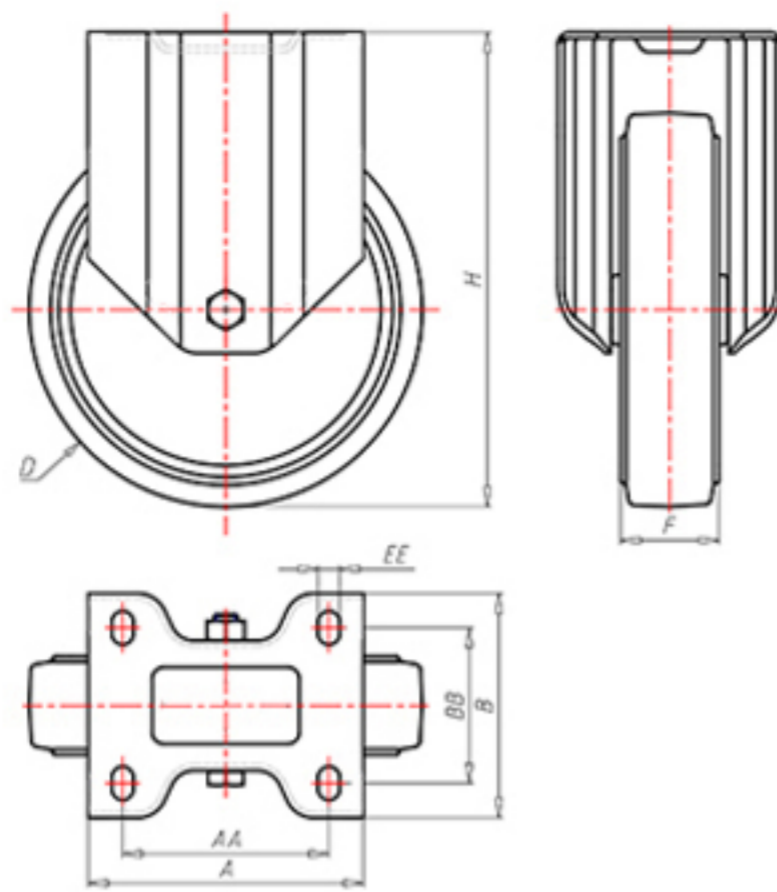

POLY-D

70 Shore D  
+90°C  
-40°C

INOX

	D	150
	F	40
	H	181
	AxB	100x85
	AAxBB	80x60
	EE	9
	B	
	B	
	LC	280

Código para rueda con buje liso

**NYFX15045**

Código para rueda con cojinete de rodillos

-

Código para rueda con cojinete de rodillos Inox

**NYFX15045RX**