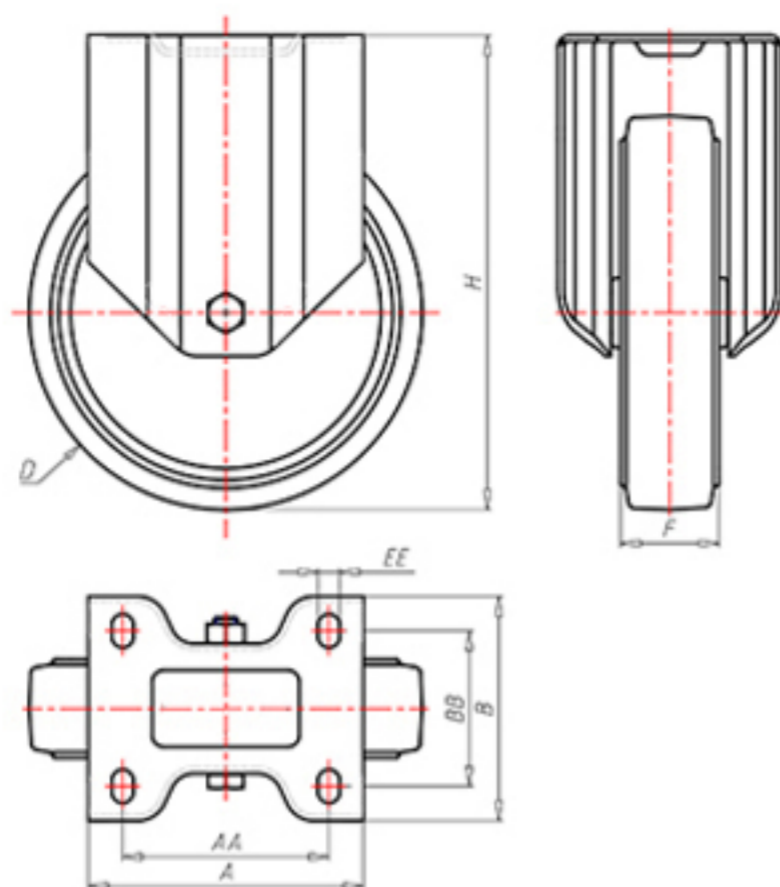

POLY-D

70 Shore D
+90°C
-40°C

INOX

	D	150
	F	40
	H	181
	AxB	135x110
	AAxBB	105x80
	EE	11
	B	
	BB	
	B	
	LC	380

Código para rueda con buje liso

NYFX15060

Código para rueda con cojinete de rodillos

-

Código para rueda con cojinete de rodillos Inox

NYFX15060RX