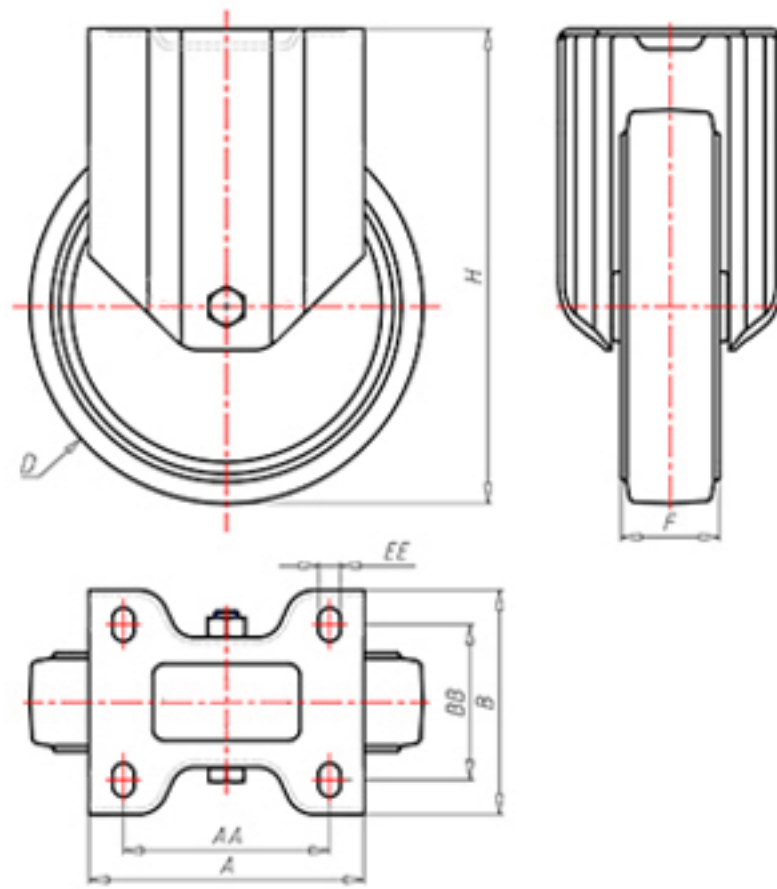

POLY-D

70 Shore D
+90°C
-40°C

INOX

	D	80
	F	33
	H	108
	AxB	100x85
	AAxBB	80x60
	EE	9
	LC	210

Código para rueda con buje liso

NYFX8040

Código para rueda con cojinete de rodillos

-

Código para rueda con cojinete de rodillos Inox

NYFX8040RX