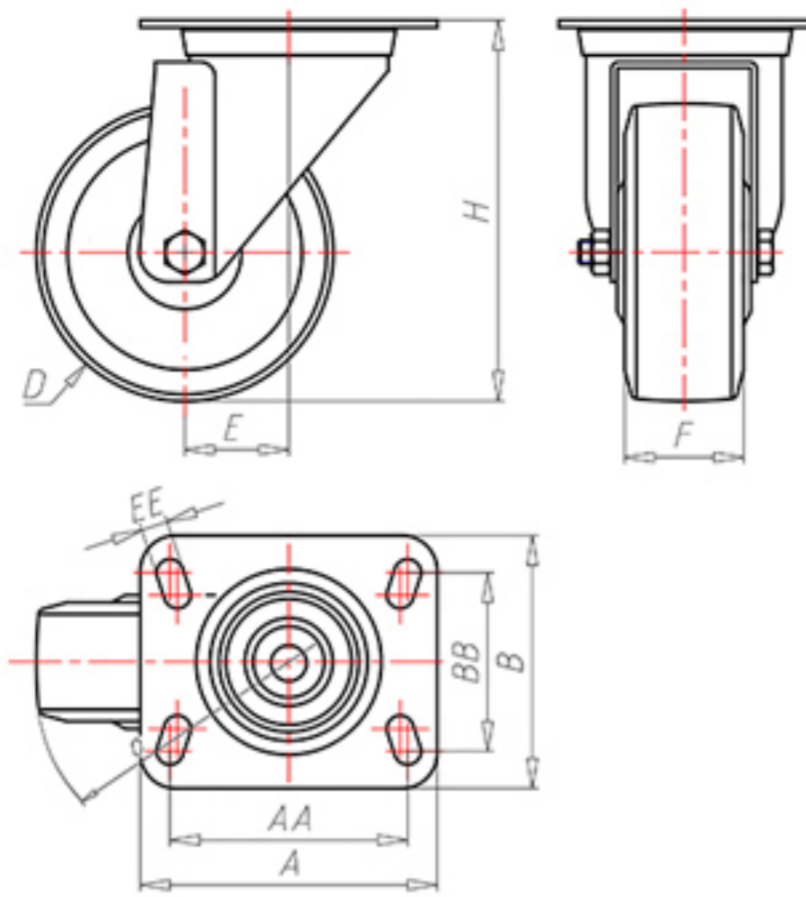

70 Shore D
+90°C
-40°C

	D	100
	F	33
	H	128
	AxB	100x85
	AAxBB	80x60
	EE	9
	E	42
	O	92
	LC	220

Código para rueda con buje liso

NYGX10040

Código para rueda con cojinete de rodillos

-

Código para rueda con cojinete de rodillos Inox

NYGX10040RX