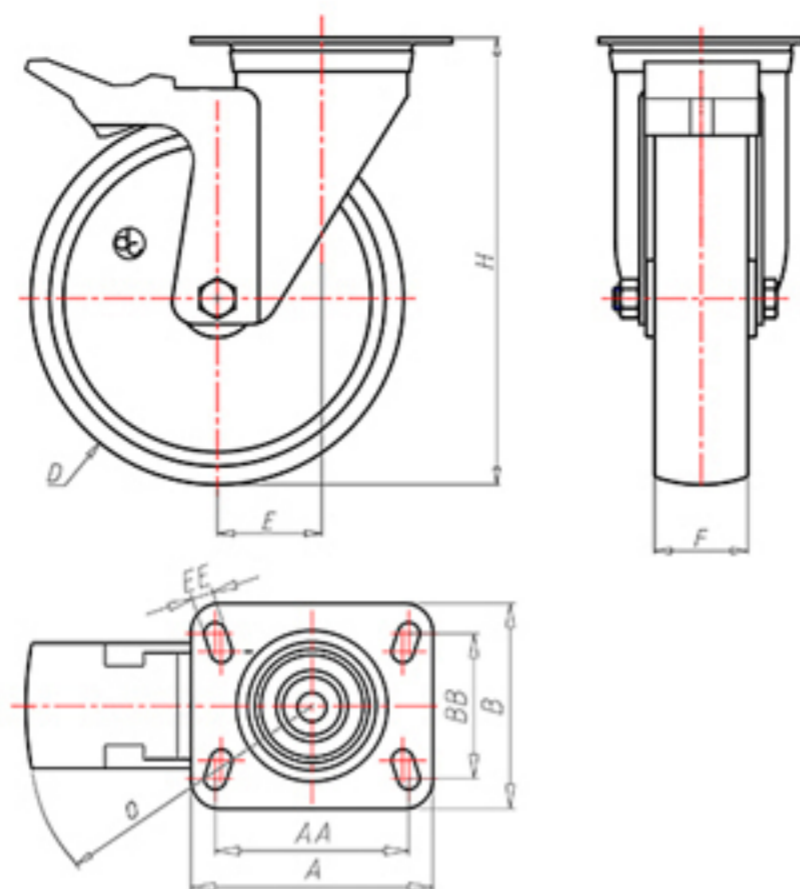

70 Shore D
+90°C
-40°C

	D	100
	F	33
	H	128
	AxB	100x85
	AAxBB	80x60
	EE	9
	E	42
	O	124
	LC	220

Código para rueda con buje liso

NYGX10040FA

Código para rueda con cojinete de rodillos

-

Código para rueda con cojinete de rodillos Inox

NYGX10040RXFA