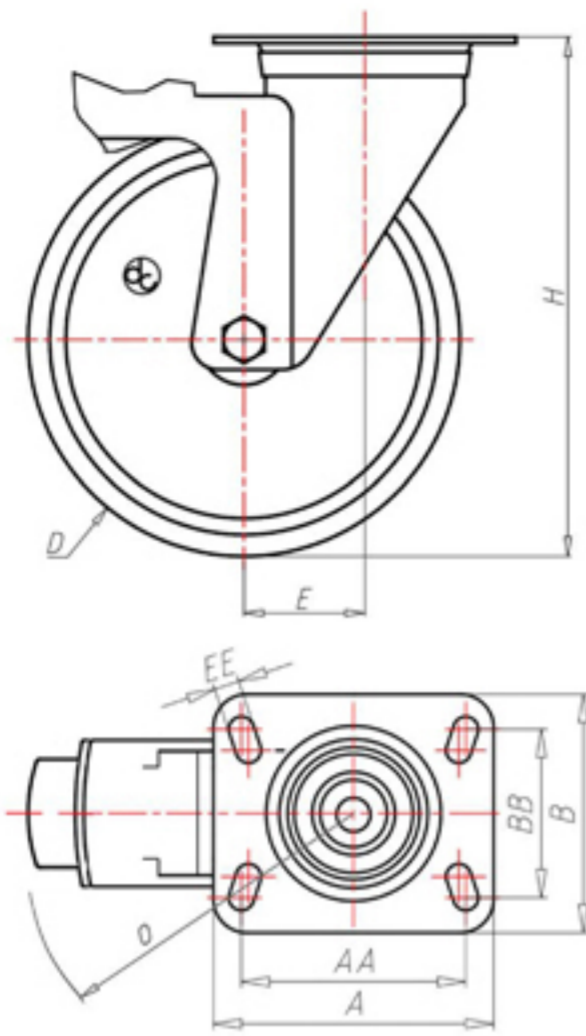

70 Shore D
+90°C
-40°C

	D	100
	F	33
	H	128
	AxB	100x85
	AAxBB	80x60
	EE	9
	E	42
	O	124
	LC	220

Código para rueda con buje liso

NYGX10040FS

Código para rueda con cojinete de rodillos

-

Código para rueda con cojinete de rodillos Inox

NYGX10040RXFS