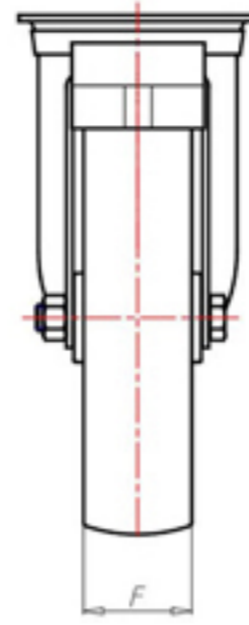

70 Shore D
+90°C
-40°C

	D	100
	F	33
	H	128
	AxB	100x85
	AAxBB	80x60
	EE	9
	E	42
	O	124
	LC	220

Código para rueda con buje liso

NYGX10040FS

Código para rueda con cojinete de rodillos

-

Código para rueda con cojinete de rodillos Inox

NYGX10040RXFS