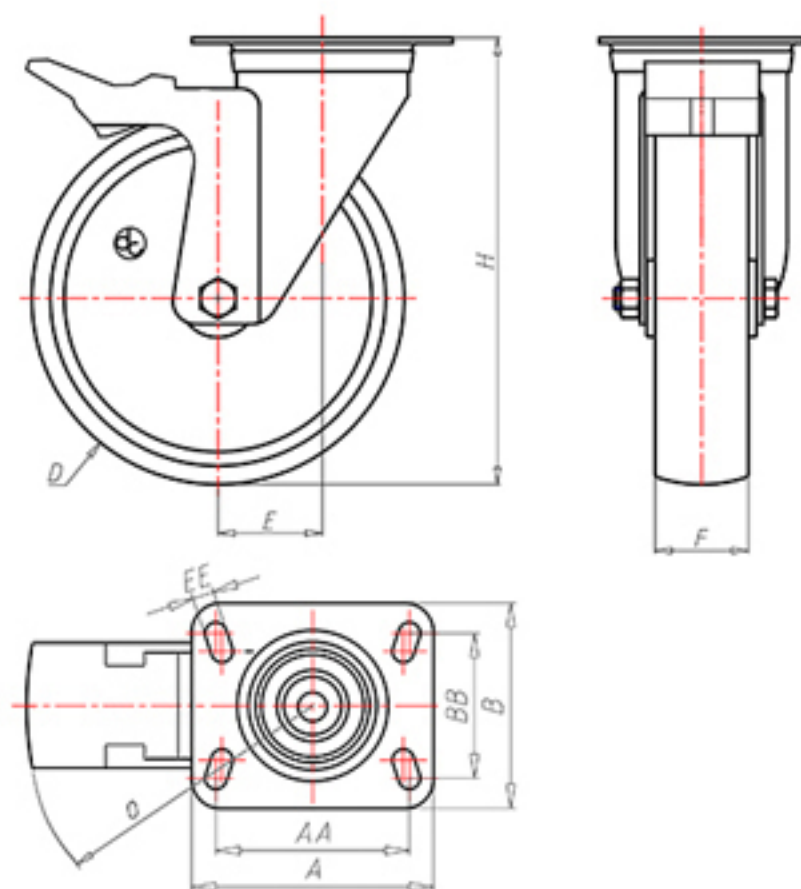

70 Shore D
+90°C
-40°C

	D	100
	F	33
	H	128
	AxB	100x85
	AAxBB	80x60
	EE	9
	E	42
	O	124
	LC	220

Código para rueda con buje liso

NYGX10045FA

Código para rueda con cojinete de rodillos

-

Código para rueda con cojinete de rodillos Inox

NYGX10045RXFA