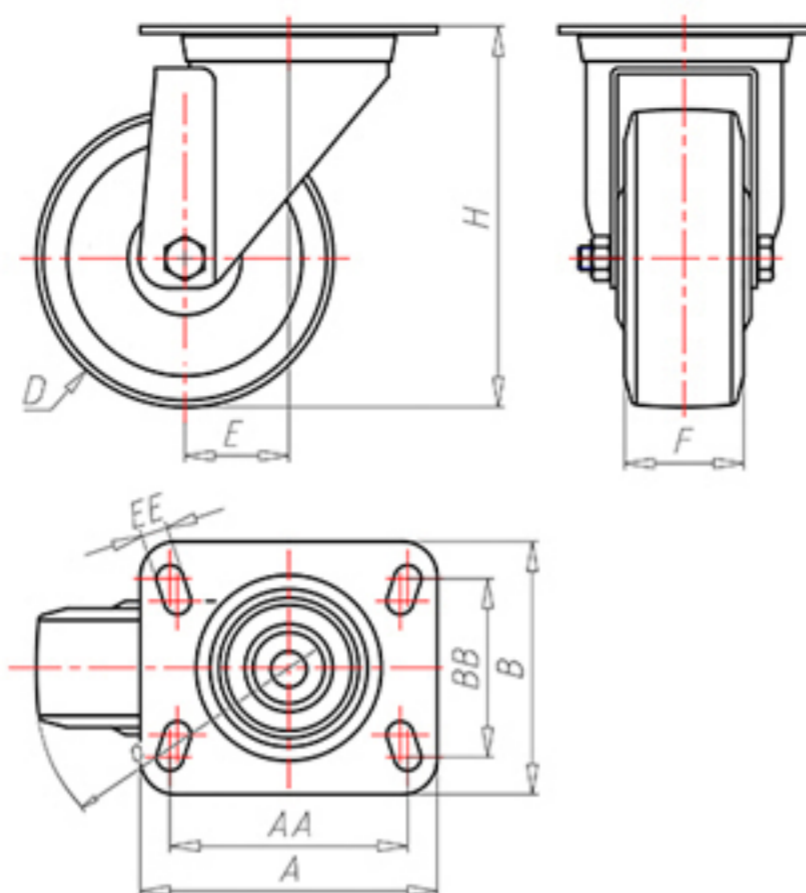

70 Shore D
+90°C
-40°C

	D	125
	F	35
	H	155
	AxB	100x85
	AAxBB	80x60
	EE	9
	E	44
	O	107
	LC	230

Código para rueda con buje liso

NYGX12545

Código para rueda con cojinete de rodillos

-

Código para rueda con cojinete de rodillos Inox

NYGX12545RX