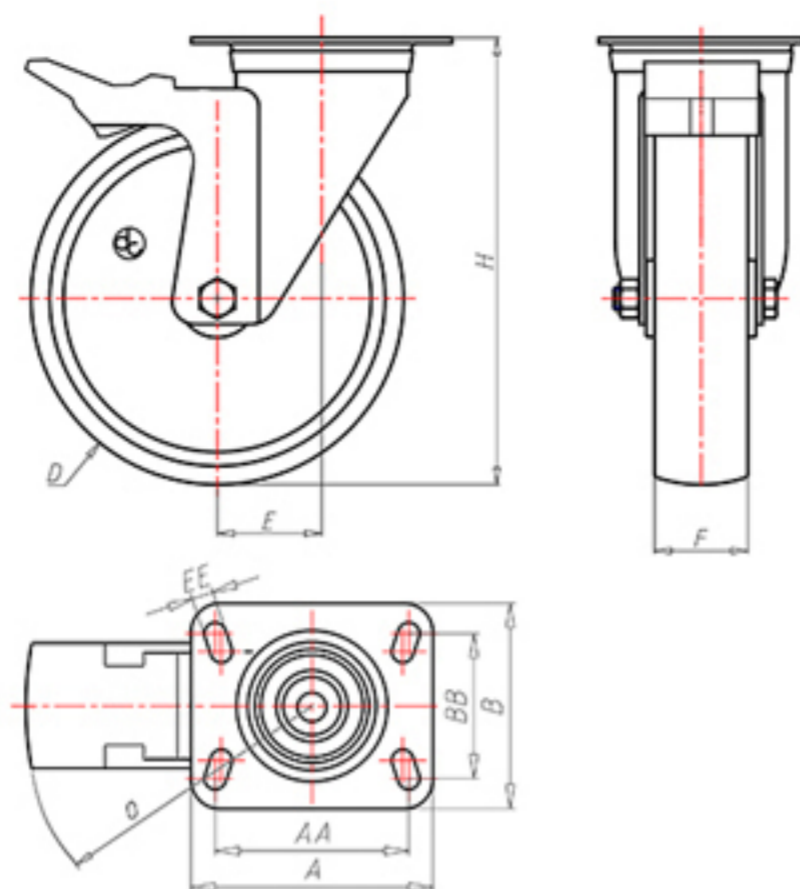

70 Shore D
+90°C
-40°C

	D	125
	F	35
	H	155
	AxB	100x85
	AAxBB	80x60
	EE	9
	E	44
	O	124
	LC	230

Código para rueda con buje liso

NYGX12545FA

Código para rueda con cojinete de rodillos

-

Código para rueda con cojinete de rodillos Inox

NYGX12545RXFA