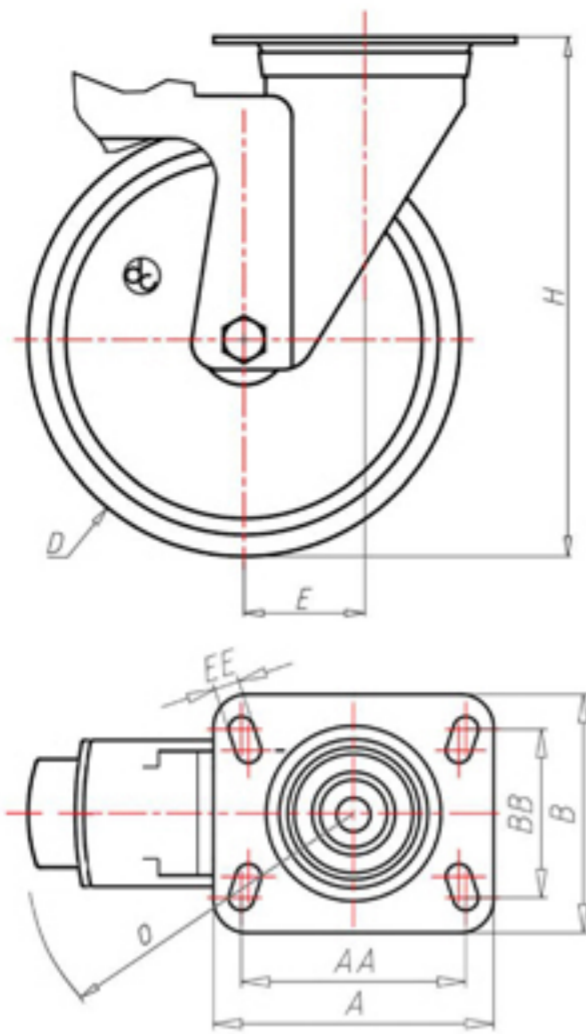

70 Shore D  
+90°C  
-40°C

	D	125
	F	35
	H	155
	AxB	100x85
	AAxBB	80x60
	EE	9
	E	44
	O	124
	LC	230

Código para rueda con buje liso

**NYGX12545FS**

Código para rueda con cojinete de rodillos

-

Código para rueda con cojinete de rodillos Inox