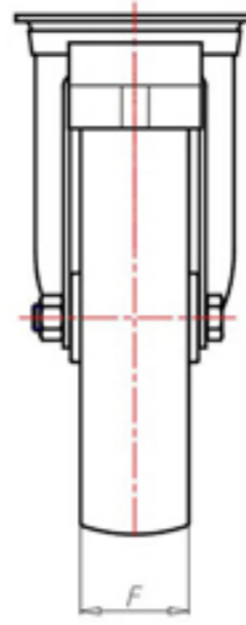

70 Shore D  
+90°C  
-40°C

	D	125
	F	35
	H	155
	AxB	100x85
	AAxBB	80x60
	EE	9
	E	44
	O	124
	LC	230

Código para rueda con buje liso

**NYGX12545FS**

Código para rueda con cojinete de rodillos

-

Código para rueda con cojinete de rodillos Inox