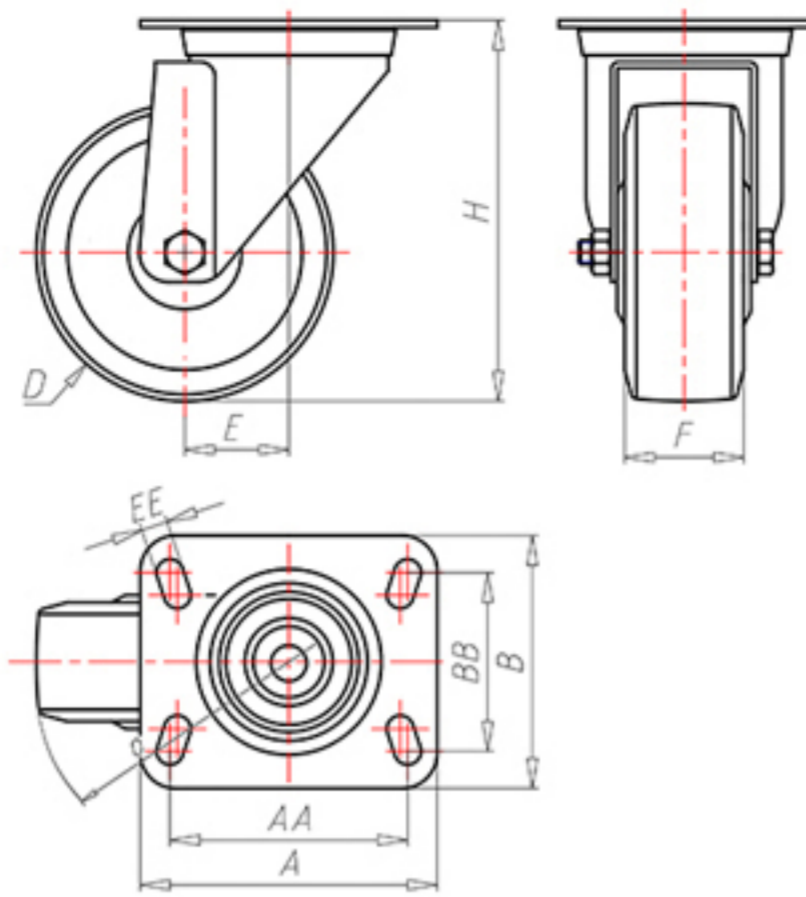

70 Shore D
+90°C
-40°C

	D	150
	F	40
	H	181
	AxB	100x85
	AAxBB	80x60
	EE	9
	E	46
	O	120
	LC	250

Código para rueda con buje liso

NYGX15045

Código para rueda con cojinete de rodillos

-

Código para rueda con cojinete de rodillos Inox

NYGX15045RX