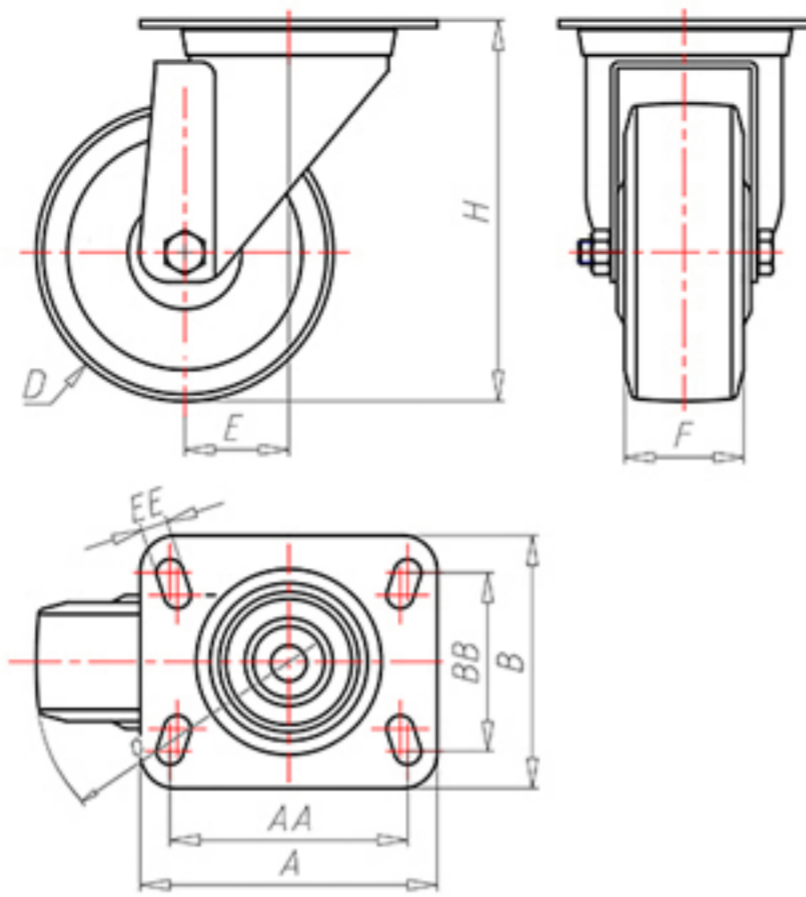

70 Shore D
+90°C
-40°C

	D	150
	F	40
	H	181
	AxB	135x110
	AAxBB	105x80
	EE	11
	E	52
	O	120
	LC	350

Código para rueda con buje liso

NYGX15060

Código para rueda con cojinete de rodillos

-

Código para rueda con cojinete de rodillos Inox

NYGX15060RX