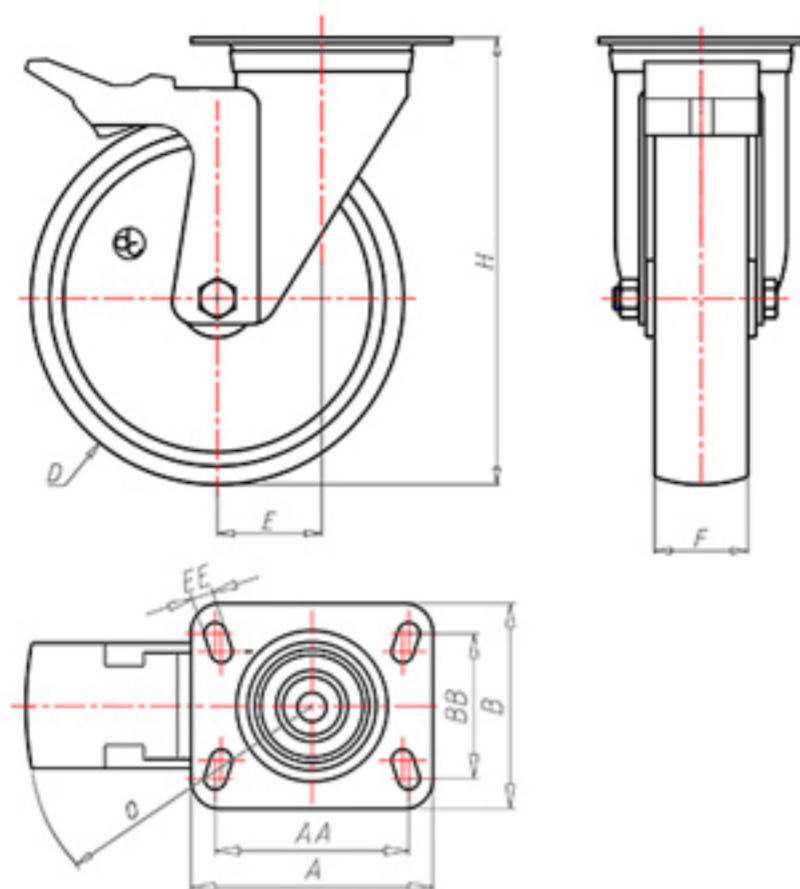

70 Shore D
+90°C
-40°C

	D	150
	F	40
	H	181
	AxB	135x110
	AAxBB	105x80
	EE	11
	E	52
	O	124
	LC	350

Código para rueda con buje liso

NYGX15060FA

Código para rueda con cojinete de rodillos

-

Código para rueda con cojinete de rodillos Inox

NYGX15060RXFA