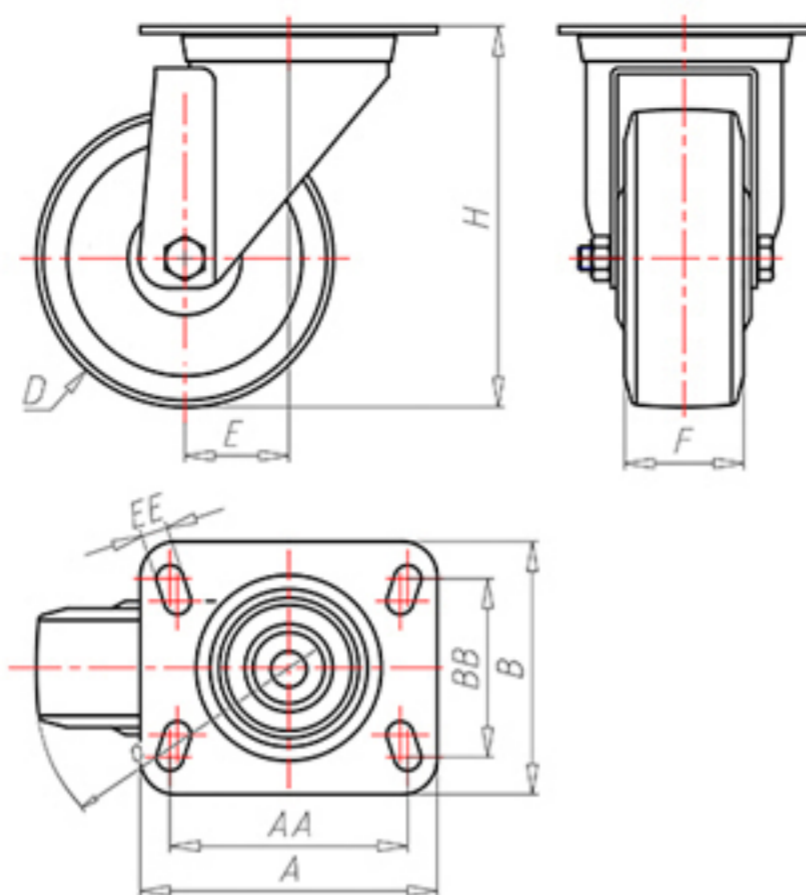

70 Shore D
+90°C
-40°C

	D	200
	F	50
	H	232
	AxB	135x110
	AAxBB	105x80
	EE	11
	E	56
	O	167
	LC	400

Código para rueda con buje liso

NYGX20060

Código para rueda con cojinete de rodillos

-

Código para rueda con cojinete de rodillos Inox

NYGX20060RX