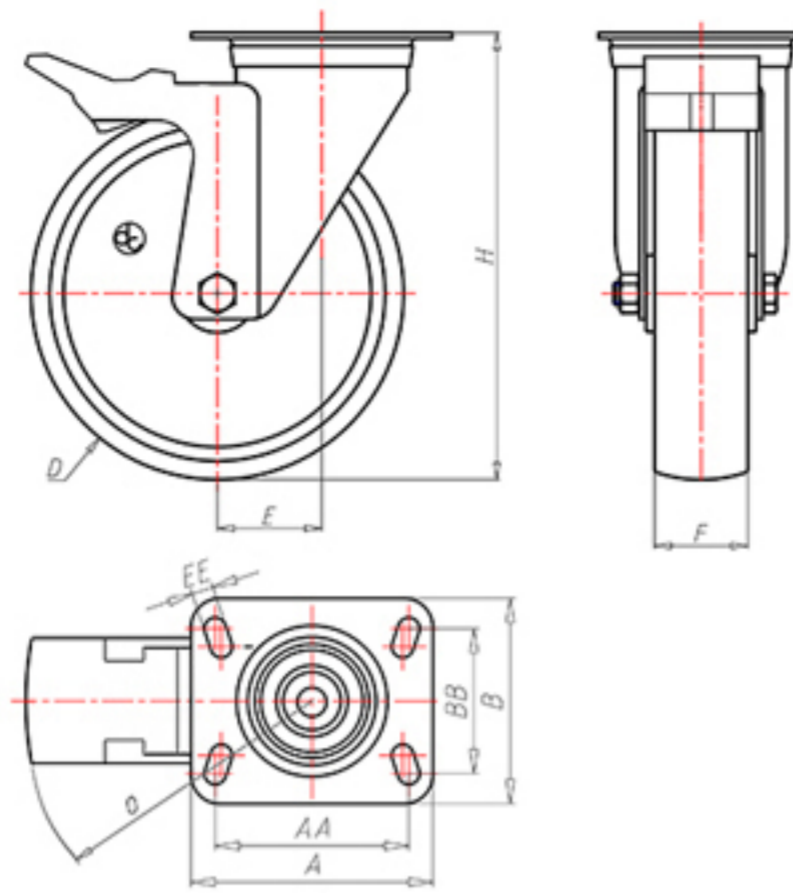

70 Shore D
+90°C
-40°C

	D	200
	F	50
	H	232
	AxB	135x110
	AAxBB	105x80
	EE	11
	E	56
	O	167
	LC	400

Código para rueda con buje liso

NYGX20060FA

Código para rueda con cojinete de rodillos

-

Código para rueda con cojinete de rodillos Inox

NYGX20060RXFA