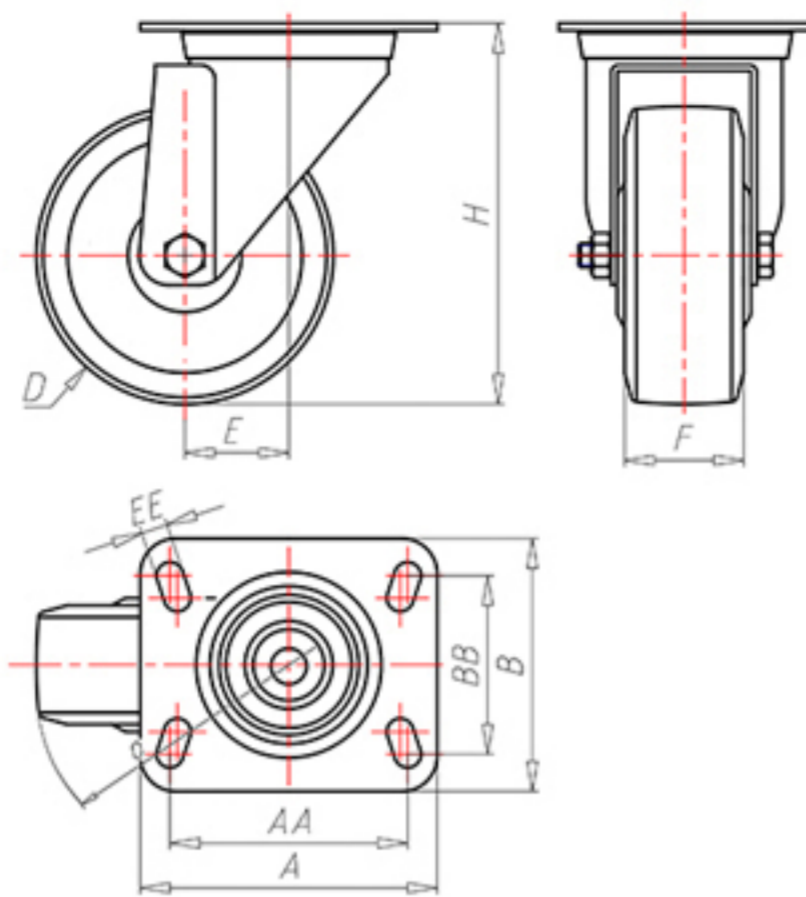

70 Shore D
+90°C
-40°C

	D	80
	F	33
	H	108
	AxB	100x85
	AAxBB	80x60
	EE	9
	E	40
	O	82
	LC	200

Código para rueda con buje liso

NYGX8040

Código para rueda con cojinete de rodillos

-

Código para rueda con cojinete de rodillos Inox

NYGX8040RX