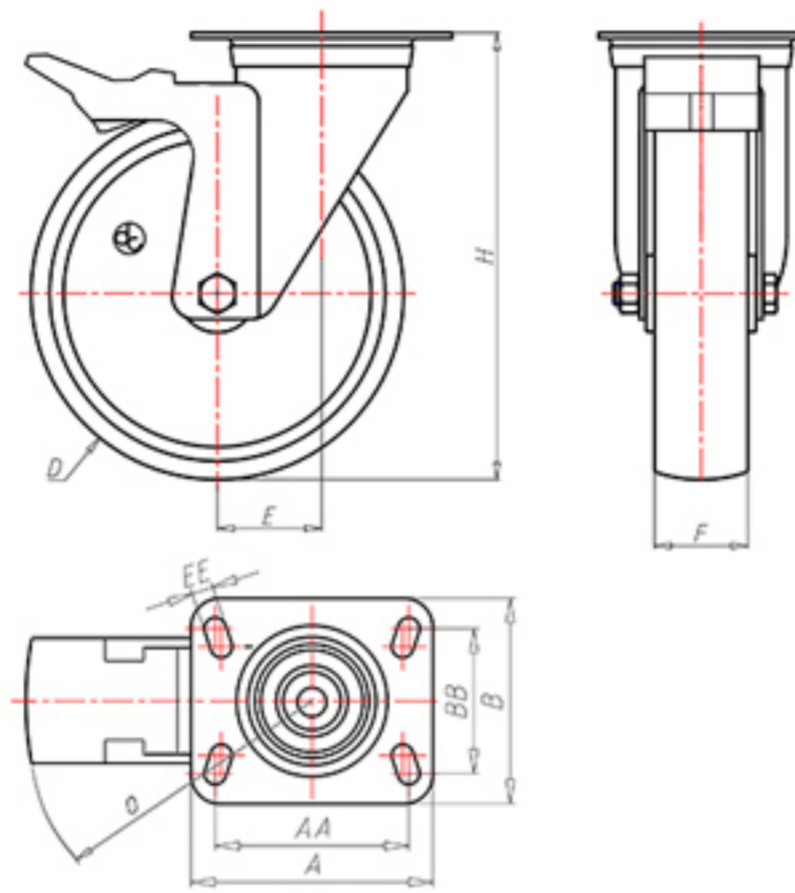

70 Shore D  
+90°C  
-40°C

	D	80
	F	33
	H	108
	AxB	100x85
	AAxBB	80x60
	EE	9
	E	40
	O	124
	LC	200

Código para rueda con buje liso

**NYGX8040FA**

Código para rueda con cojinete de rodillos

-

Código para rueda con cojinete de rodillos Inox