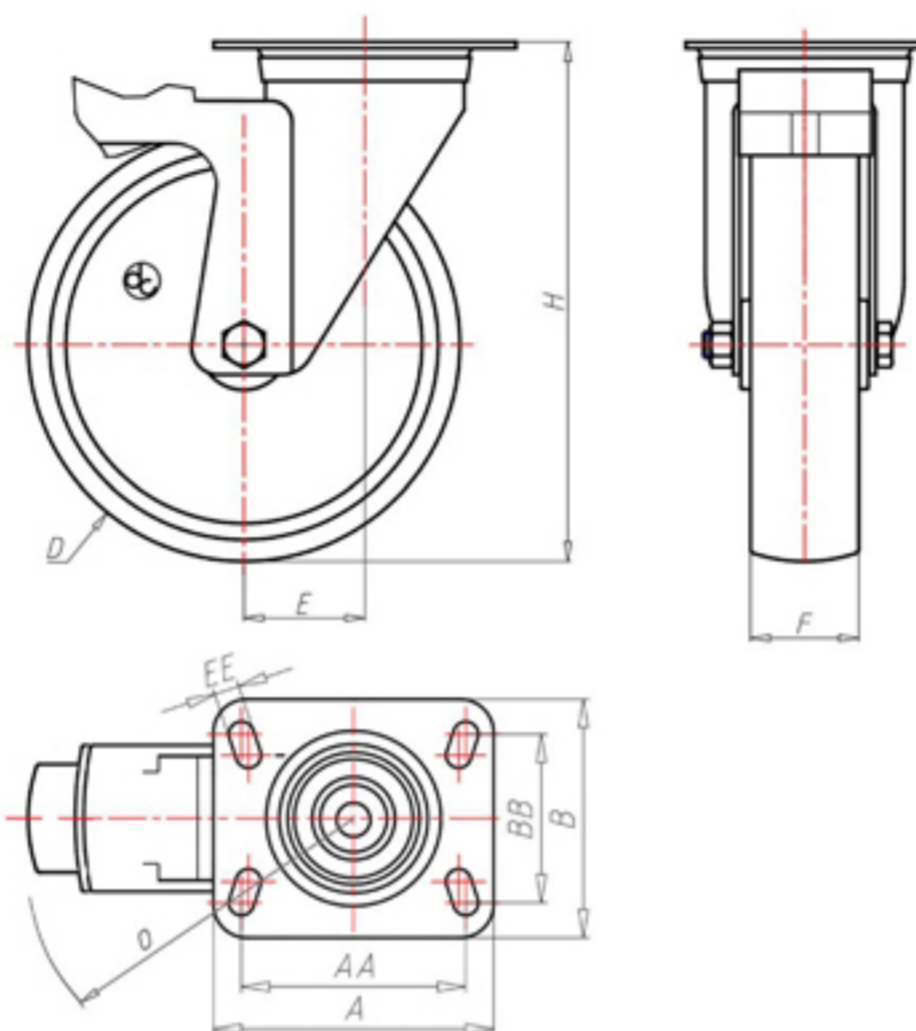

70 Shore D
+90°C
-40°C

	D	80
	F	33
	H	108
	AxB	100x85
	AAxBB	80x60
	EE	9
	E	40
	O	124
	LC	200

Código para rueda con buje liso

NYGX8040FS

Código para rueda con cojinete de rodillos

-

Código para rueda con cojinete de rodillos Inox

NYGX8040RXFS