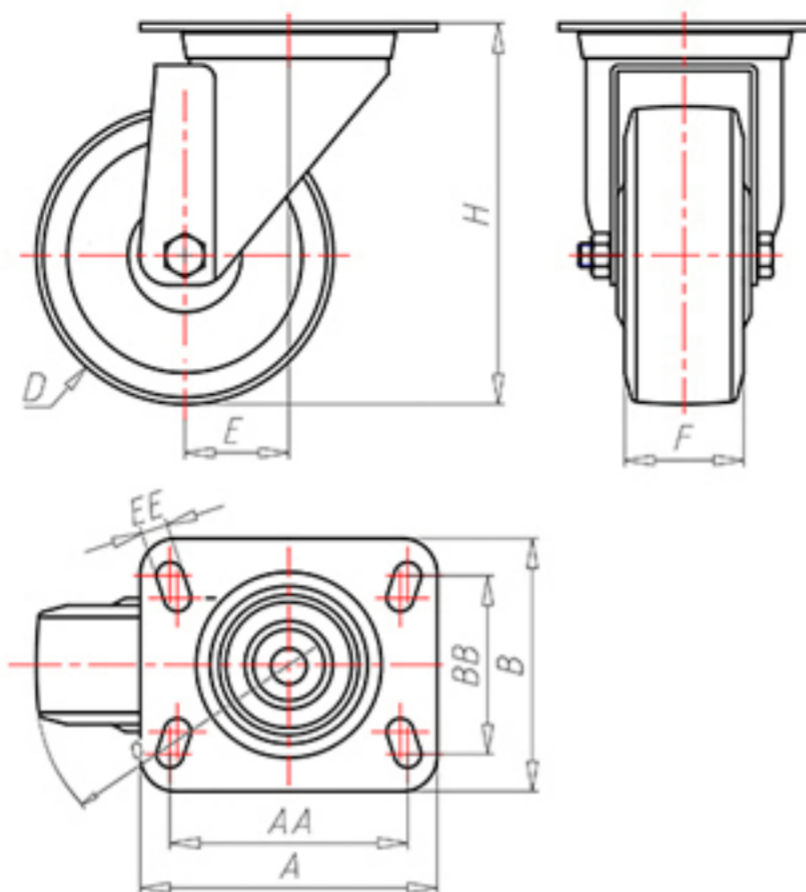

70 Shore D  
+90°C  
-40°C

	D	80
	F	33
	H	108
	AxB	100x85
	AAxBB	80x60
	EE	9
	E	40
	O	82
	LC	200

Código para rueda con buje liso

**NYGX8045**

Código para rueda con cojinete de rodillos

-

Código para rueda con cojinete de rodillos Inox