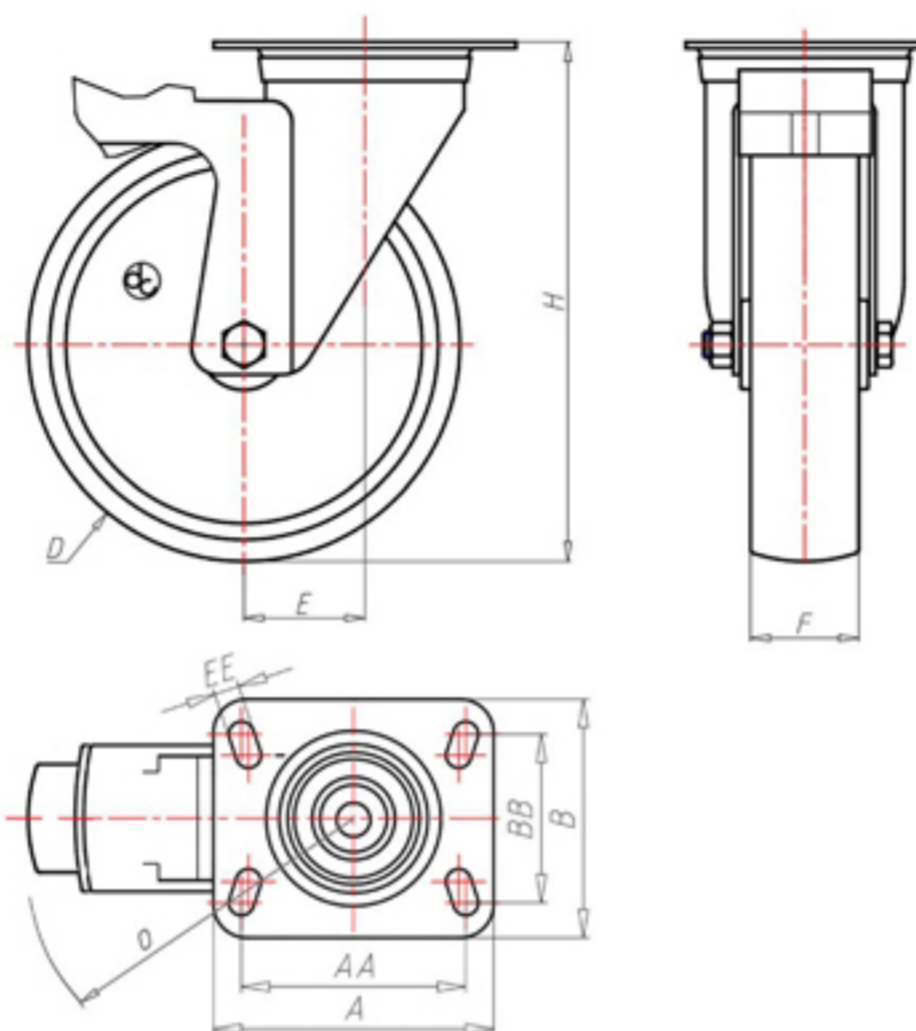

70 Shore D  
+90°C  
-40°C

	D	80
	F	33
	H	108
	AxB	100x85
	AAxBB	80x60
	EE	9
	E	40
	O	124
	LC	200

Código para rueda con buje liso

**NYGX8045FS**

Código para rueda con cojinete de rodillos

-

Código para rueda con cojinete de rodillos Inox