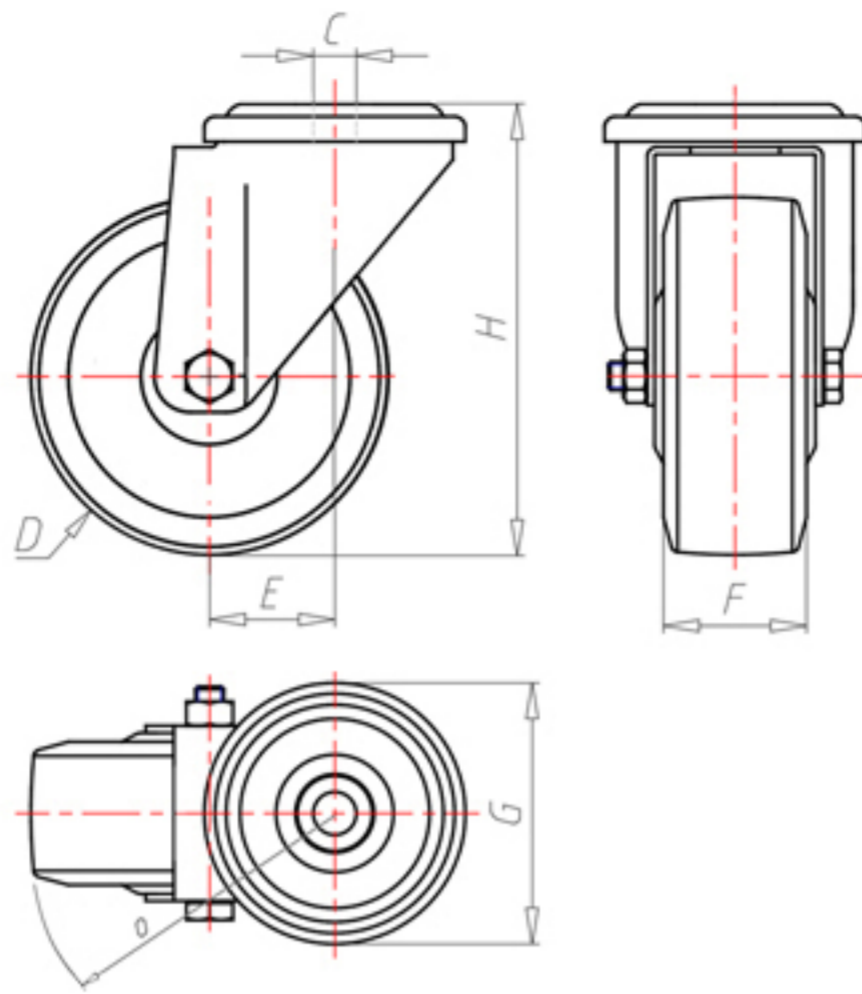

70 Shore D
+90°C
-40°C

	D	100
	F	33
	H	128
	G	Ø 77
	C	Ø 12
	E	42
	O	92
	LC	220

Código para rueda con buje liso

NYPX10040

Código para rueda con cojinete de rodillos

-

Código para rueda con cojinete de rodillos Inox