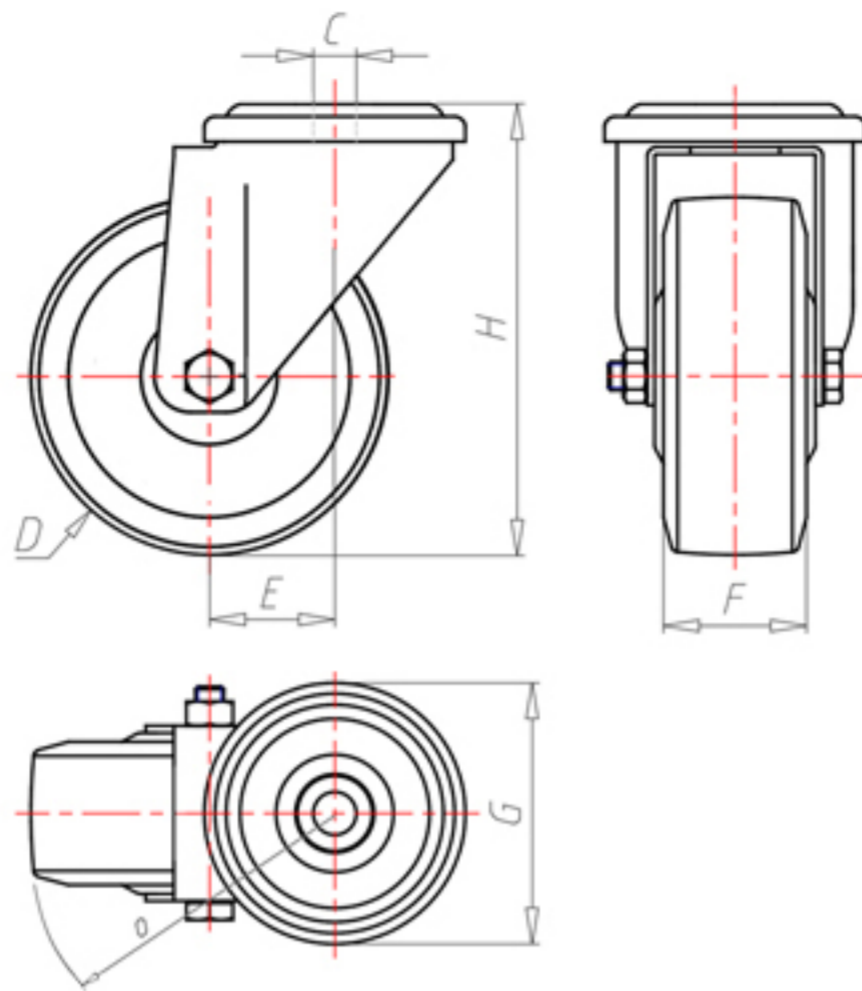

70 Shore D
+90°C
-40°C

	D	100
	F	33
	H	128
	G	Ø 77
	C	Ø 12
	E	42
	O	92
	LC	220

Código para rueda con buje liso

NYPX10045

Código para rueda con cojinete de rodillos

-

Código para rueda con cojinete de rodillos Inox