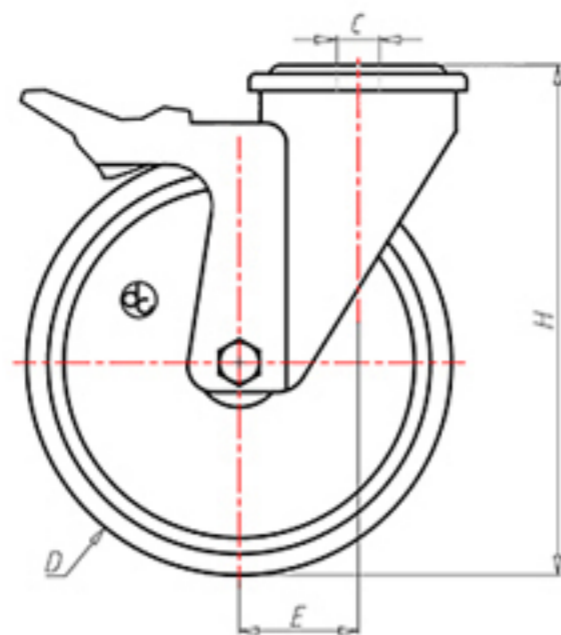

POLY-D

70 Shore D
+90°C
-40°C

INOX

	D	100
	F	33
	H	128
	G	Ø 77
	C	Ø 12
	E	42
	O	124
	LC	220

Código para rueda con buje liso

NYPX10045FA

Código para rueda con cojinete de rodillos

-

Código para rueda con cojinete de rodillos Inox

NYPX10045RXFA