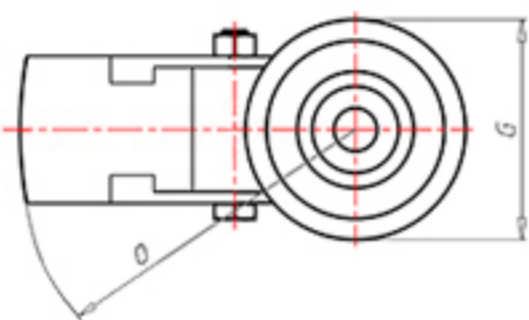

POLY-D

70 Shore D
+90°C
-40°C

INOX

	D	100
	F	33
	H	128
	G	Ø 77
	C	Ø 12
	E	42
	O	124
	LC	220

Código para rueda con buje liso

NYPX10045FA

Código para rueda con cojinete de rodillos

-

Código para rueda con cojinete de rodillos Inox

NYPX10045RXFA