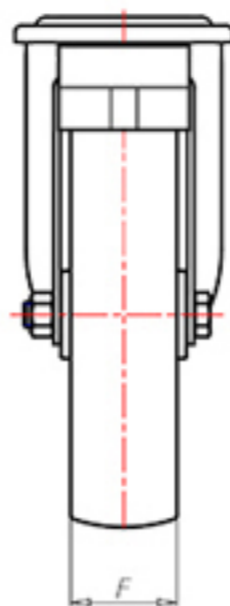

POLY-D

70 Shore D
+90°C
-40°C

INOX

	D	100
	F	33
	H	128
	G	Ø 77
	C	Ø 12
	E	42
	O	124
	LC	220

Código para rueda con buje liso

NYPX10045FA

Código para rueda con cojinete de rodillos

-

Código para rueda con cojinete de rodillos Inox

NYPX10045RXFA