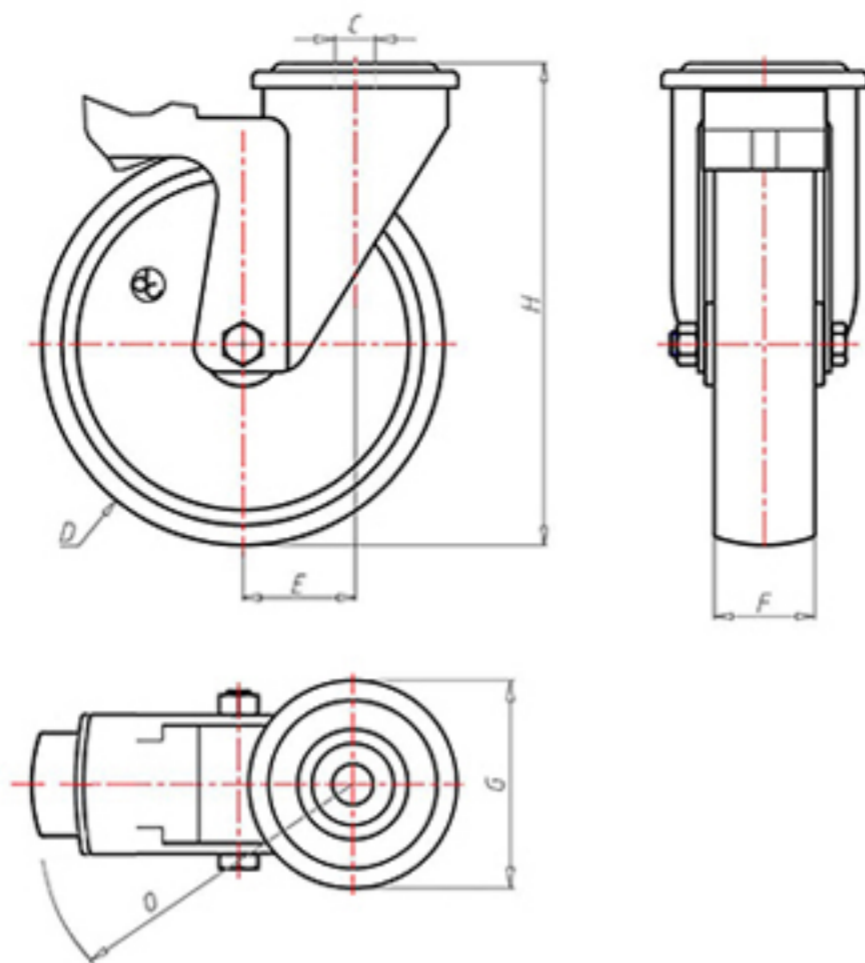

70 Shore D
+90°C
-40°C

	D	100
	F	33
	H	128
	G	Ø 77
	C	Ø 12
	E	42
	O	124
	LC	220

Código para rueda con buje liso

NYPX10045FS

Código para rueda con cojinete de rodillos

-

Código para rueda con cojinete de rodillos Inox