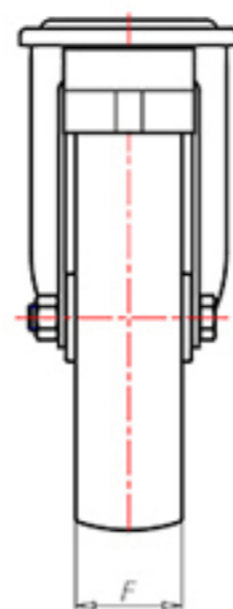

POLY-D

70 Shore D
+90°C
-40°C

INOX

	D	125
	F	35
	H	155
	G	Ø 77
	C	Ø 12
	E	44
	O	124
	LC	230

Código para rueda con buje liso

NYPX12545FA

Código para rueda con cojinete de rodillos

-

Código para rueda con cojinete de rodillos Inox

NYPX12545RXFA