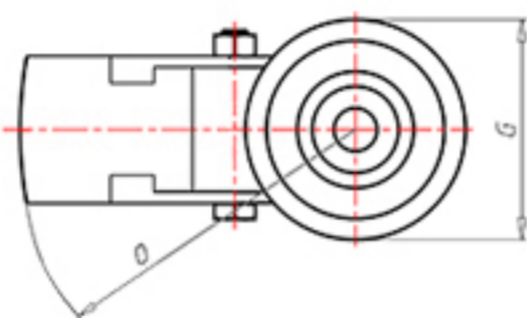

POLY-D

70 Shore D
+90°C
-40°C

INOX

	D	125
	F	35
	H	155
	G	Ø 77
	C	Ø 12
	E	44
	O	124
	LC	230

Código para rueda con buje liso

NYPX12545FA

Código para rueda con cojinete de rodillos

-

Código para rueda con cojinete de rodillos Inox

NYPX12545RXFA