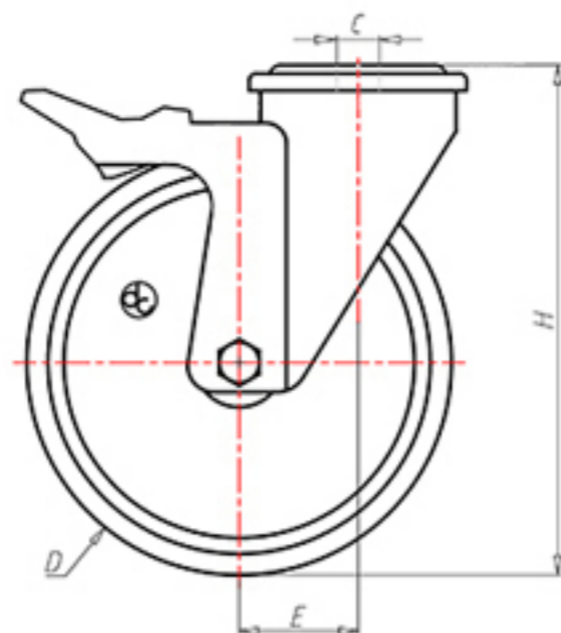

POLY-D

70 Shore D
+90°C
-40°C

INOX

	D	125
	F	35
	H	155
	G	Ø 77
	C	Ø 12
	E	44
	O	124
	LC	230

Código para rueda con buje liso

NYPX12545FA

Código para rueda con cojinete de rodillos

-

Código para rueda con cojinete de rodillos Inox

NYPX12545RXFA