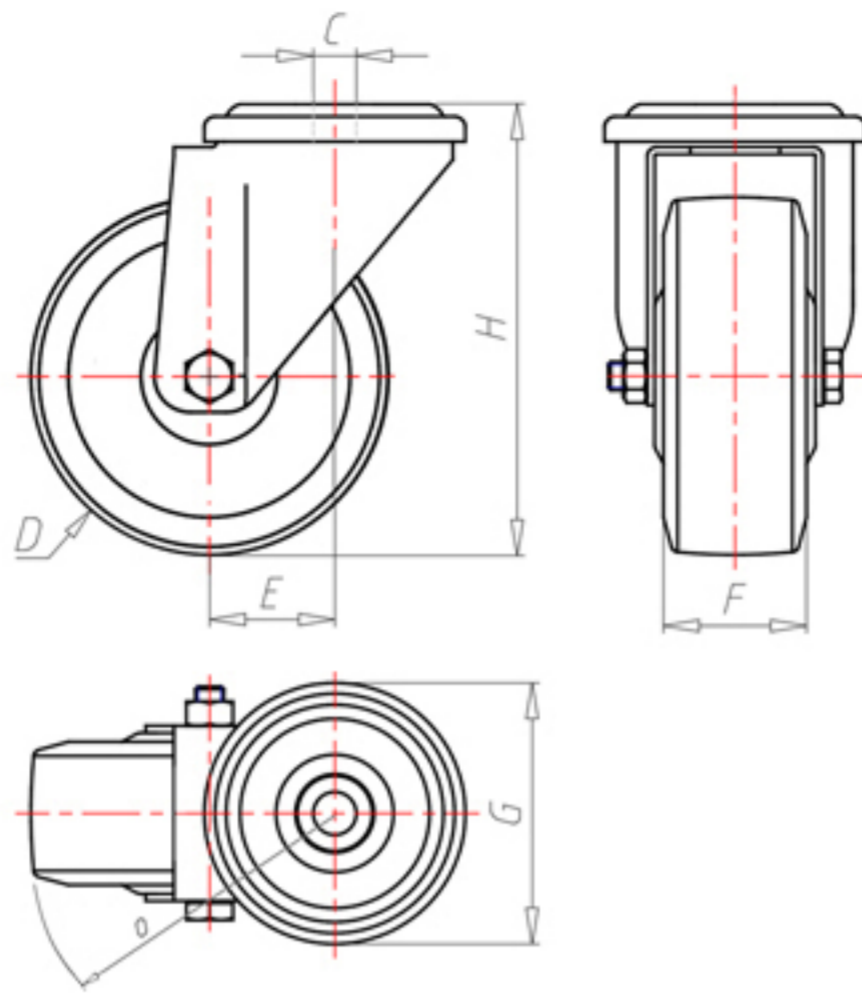

70 Shore D
+90°C
-40°C

	D	150
	F	40
	H	181
	G	Ø 77
	C	Ø 12
	E	46
	O	124
	LC	250

Código para rueda con buje liso

NYPX15045

Código para rueda con cojinete de rodillos

-

Código para rueda con cojinete de rodillos Inox