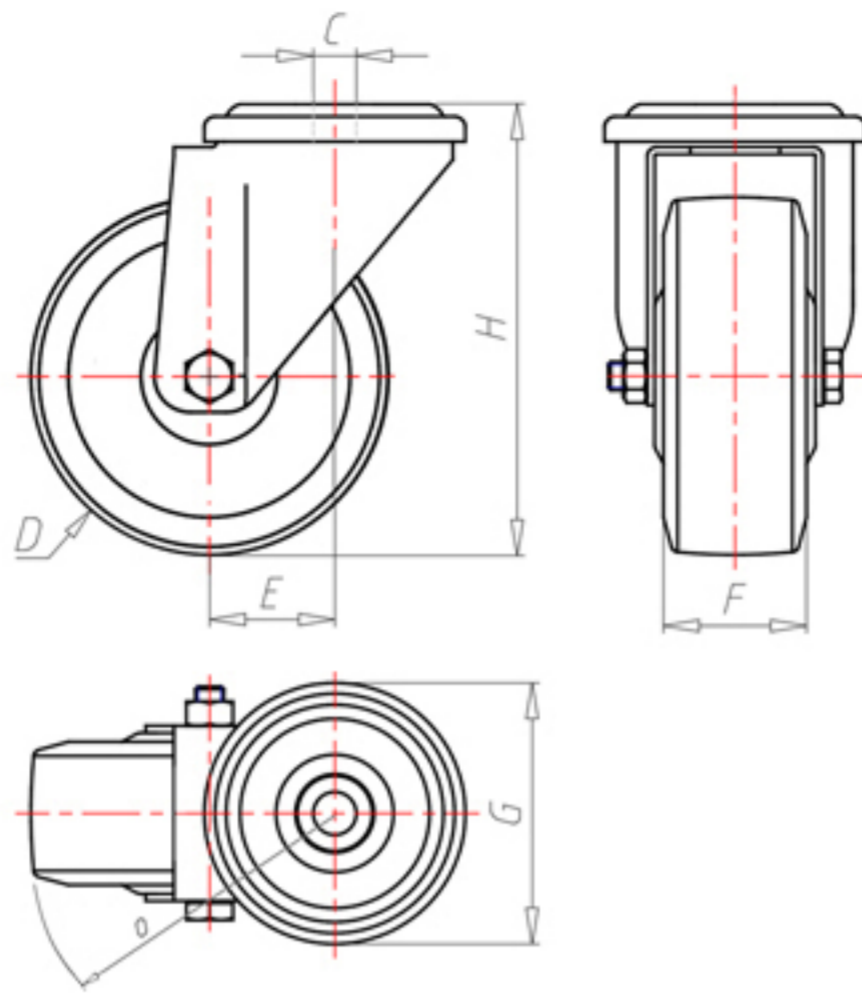

70 Shore D
+90°C
-40°C

	D	150
	F	40
	H	181
	G	Ø 102
	C	Ø 16
	E	52
	O	124
	LC	350

Código para rueda con buje liso

NYPX15060

Código para rueda con cojinete de rodillos

-

Código para rueda con cojinete de rodillos Inox