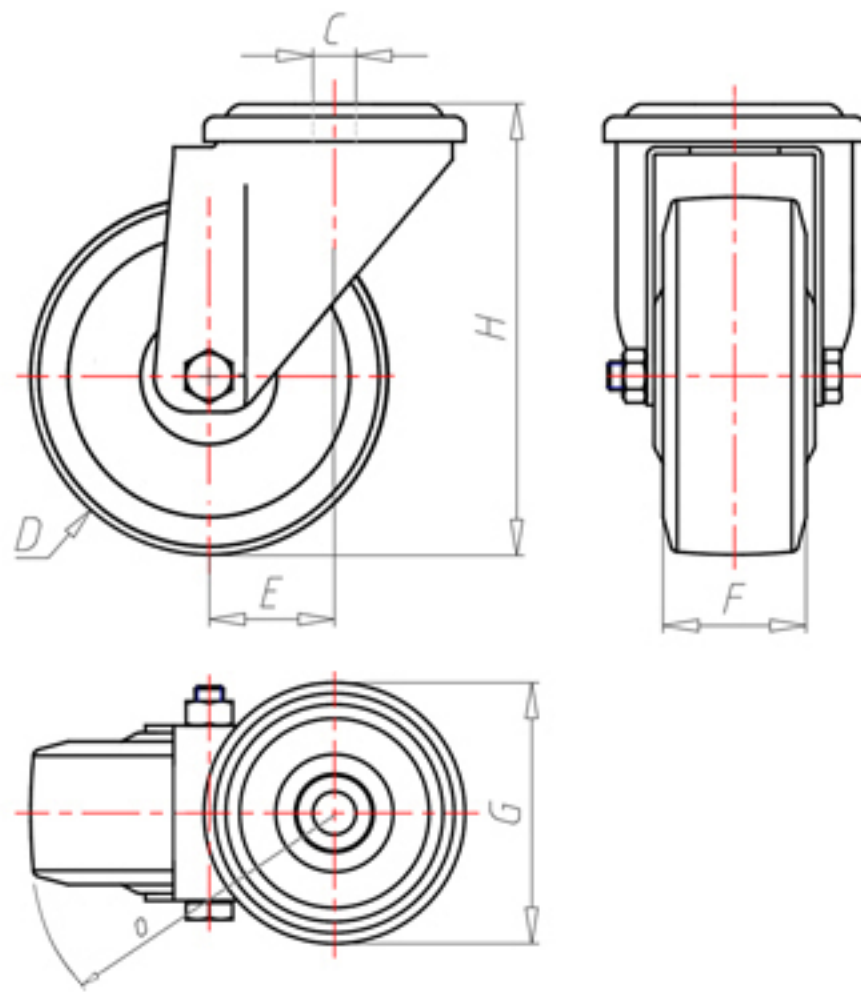

POLY-D

70 Shore D  
+90°C  
-40°C

INOX

	D	200
	F	50
	H	232
	G	Ø 102
	C	Ø 16
	E	56
	O	152
	LC	400

Código para rueda con buje liso

**NYPX20060**

Código para rueda con cojinete de rodillos

-

Código para rueda con cojinete de rodillos Inox

**NYPX20060RX**