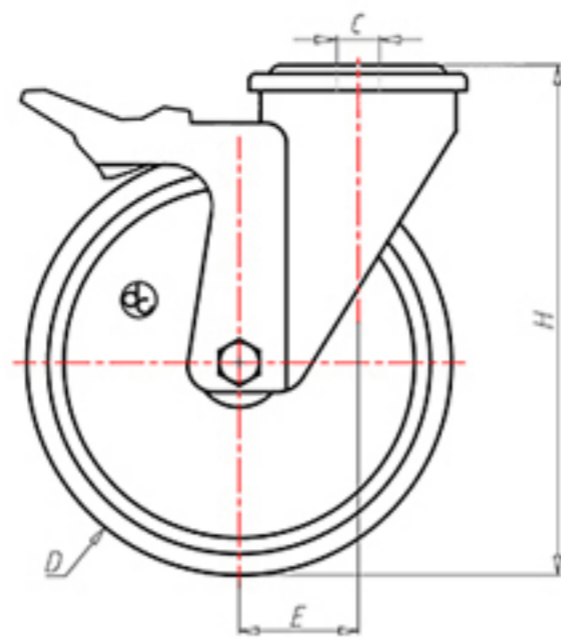

POLY-D

70 Shore D
+90°C
-40°C

INOX

| | | |
|--|----|-------|
| | D | 200 |
| | F | 50 |
| | H | 232 |
| | G | Ø 102 |
| | C | Ø 16 |
| | E | 56 |
| | O | 152 |
| | LC | 400 |

Código para rueda con buje liso

NYPX20060FA

Código para rueda con cojinete de rodillos

-

Código para rueda con cojinete de rodillos Inox

NYPX20060RXFA