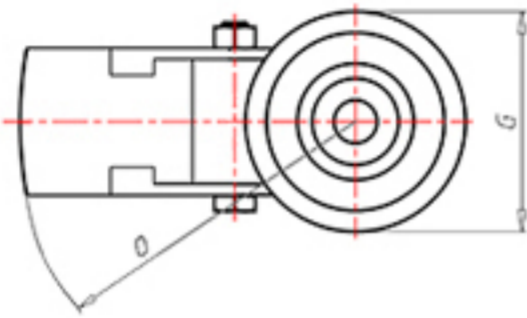

POLY-D

70 Shore D
+90°C
-40°C

INOX

| | | |
|--|----|-------|
| | D | 200 |
| | F | 50 |
| | H | 232 |
| | G | Ø 102 |
| | C | Ø 16 |
| | E | 56 |
| | O | 152 |
| | LC | 400 |

Código para rueda con buje liso

NYPX20060FA

Código para rueda con cojinete de rodillos

-

Código para rueda con cojinete de rodillos Inox

NYPX20060RXFA