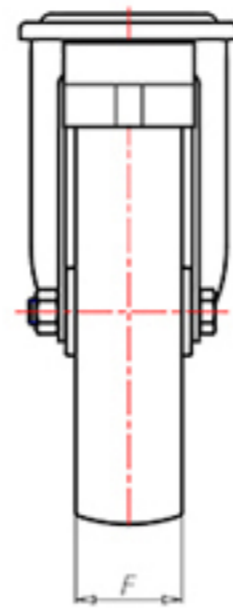

POLY-D

70 Shore D
+90°C
-40°C

INOX

| | | |
|--|----|-------|
| | D | 200 |
| | F | 50 |
| | H | 232 |
| | G | Ø 102 |
| | C | Ø 16 |
| | E | 56 |
| | O | 152 |
| | LC | 400 |

Código para rueda con buje liso

NYPX20060FA

Código para rueda con cojinete de rodillos

-

Código para rueda con cojinete de rodillos Inox

NYPX20060RXFA