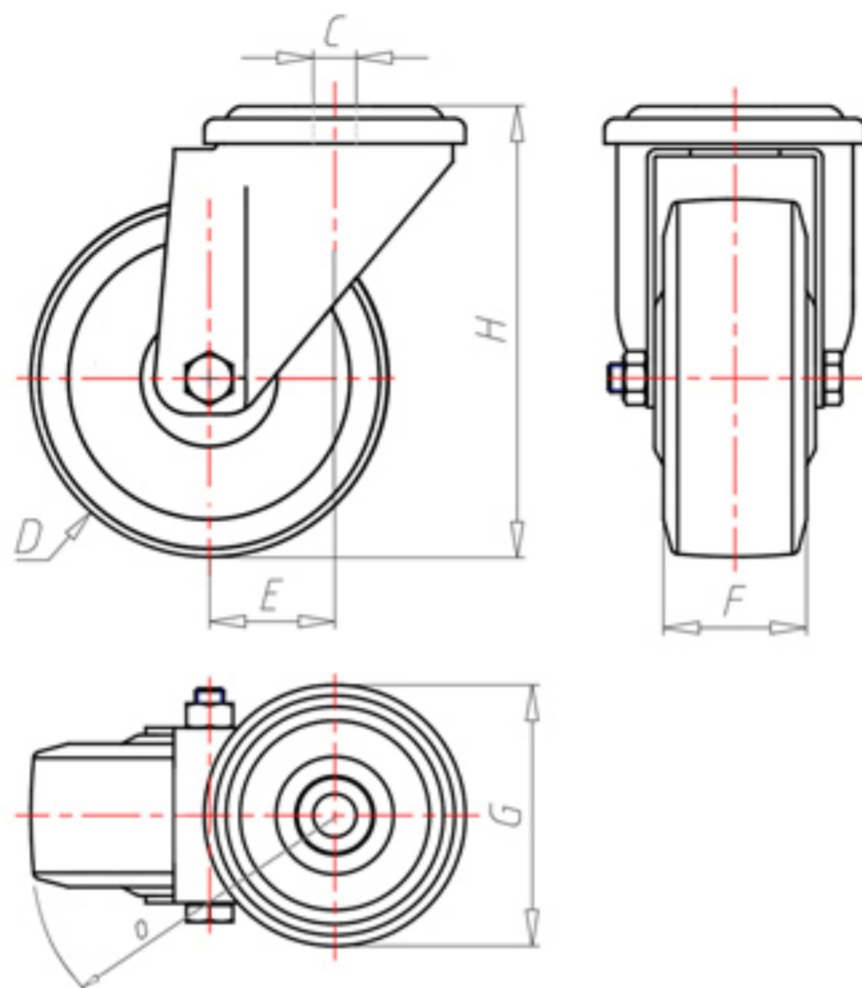

70 Shore D  
+90°C  
-40°C

	D	80
	F	33
	H	108
	G	Ø 77
	C	Ø 12
	E	40
	O	82
	LC	200

Código para rueda con buje liso

**NYPX8040**

Código para rueda con cojinete de rodillos

-

Código para rueda con cojinete de rodillos Inox