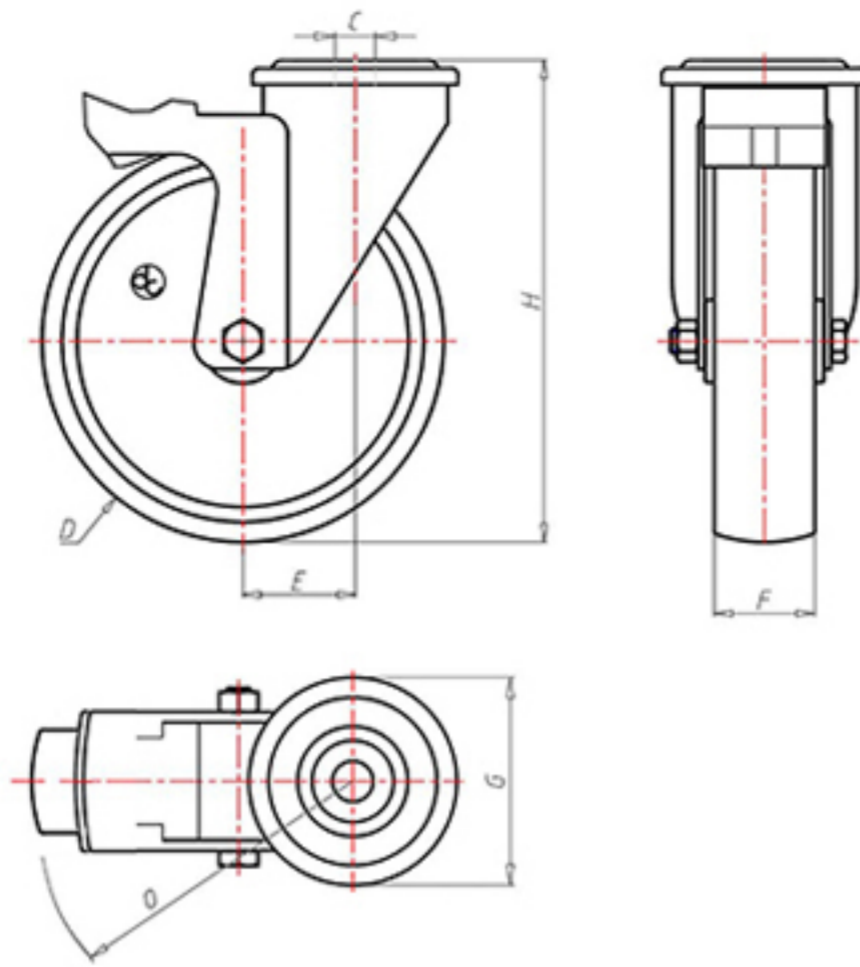

70 Shore D
+90°C
-40°C

	D	80
	F	33
	H	108
	G	Ø 77
	C	Ø 12
	E	40
	O	124
	Kg LC	200

Código para rueda con buje liso

NYPX8040FS

Código para rueda con cojinete de rodillos

-

Código para rueda con cojinete de rodillos Inox

NYPX8040RXFS